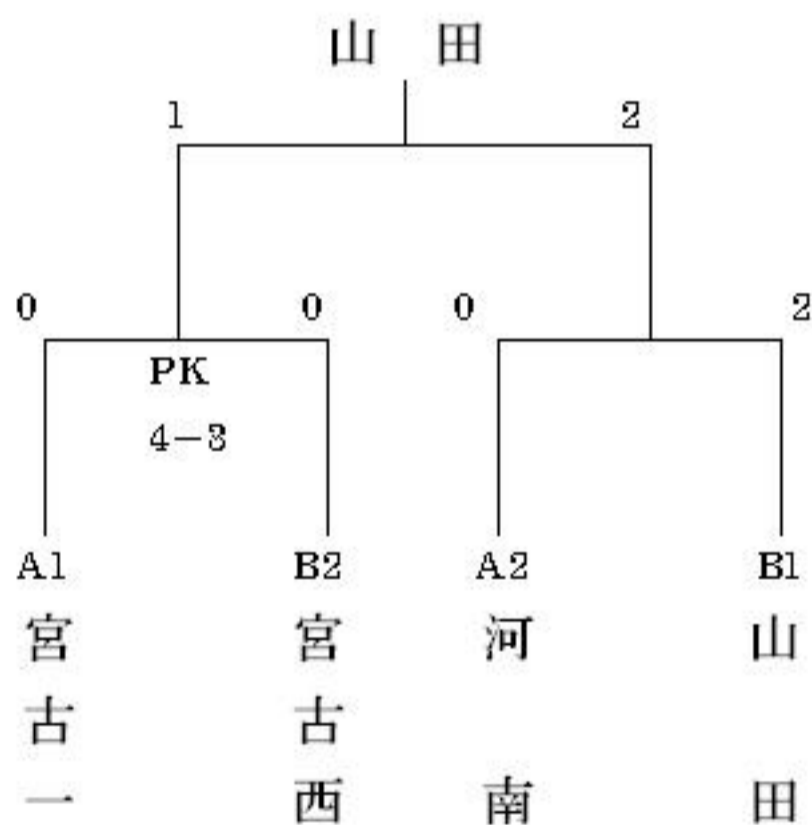

平成20年度宮古地区中学校総合体育大会 サッカー競技大会結果

Aブロック

宮古一 3-1 河南

Bブロック

	宮古西	田老一	山田	勝	得失	順位
宮古西	—	4-1	1-1	4	3	2
田老一	1-4	—	0-4	0	-7	3
山 田	4-0	1-1	—	4	4	1

決勝トーナメント

優 勝 山田町立山田中学校(県大会出場)

第二位 宮古市立第一中学校