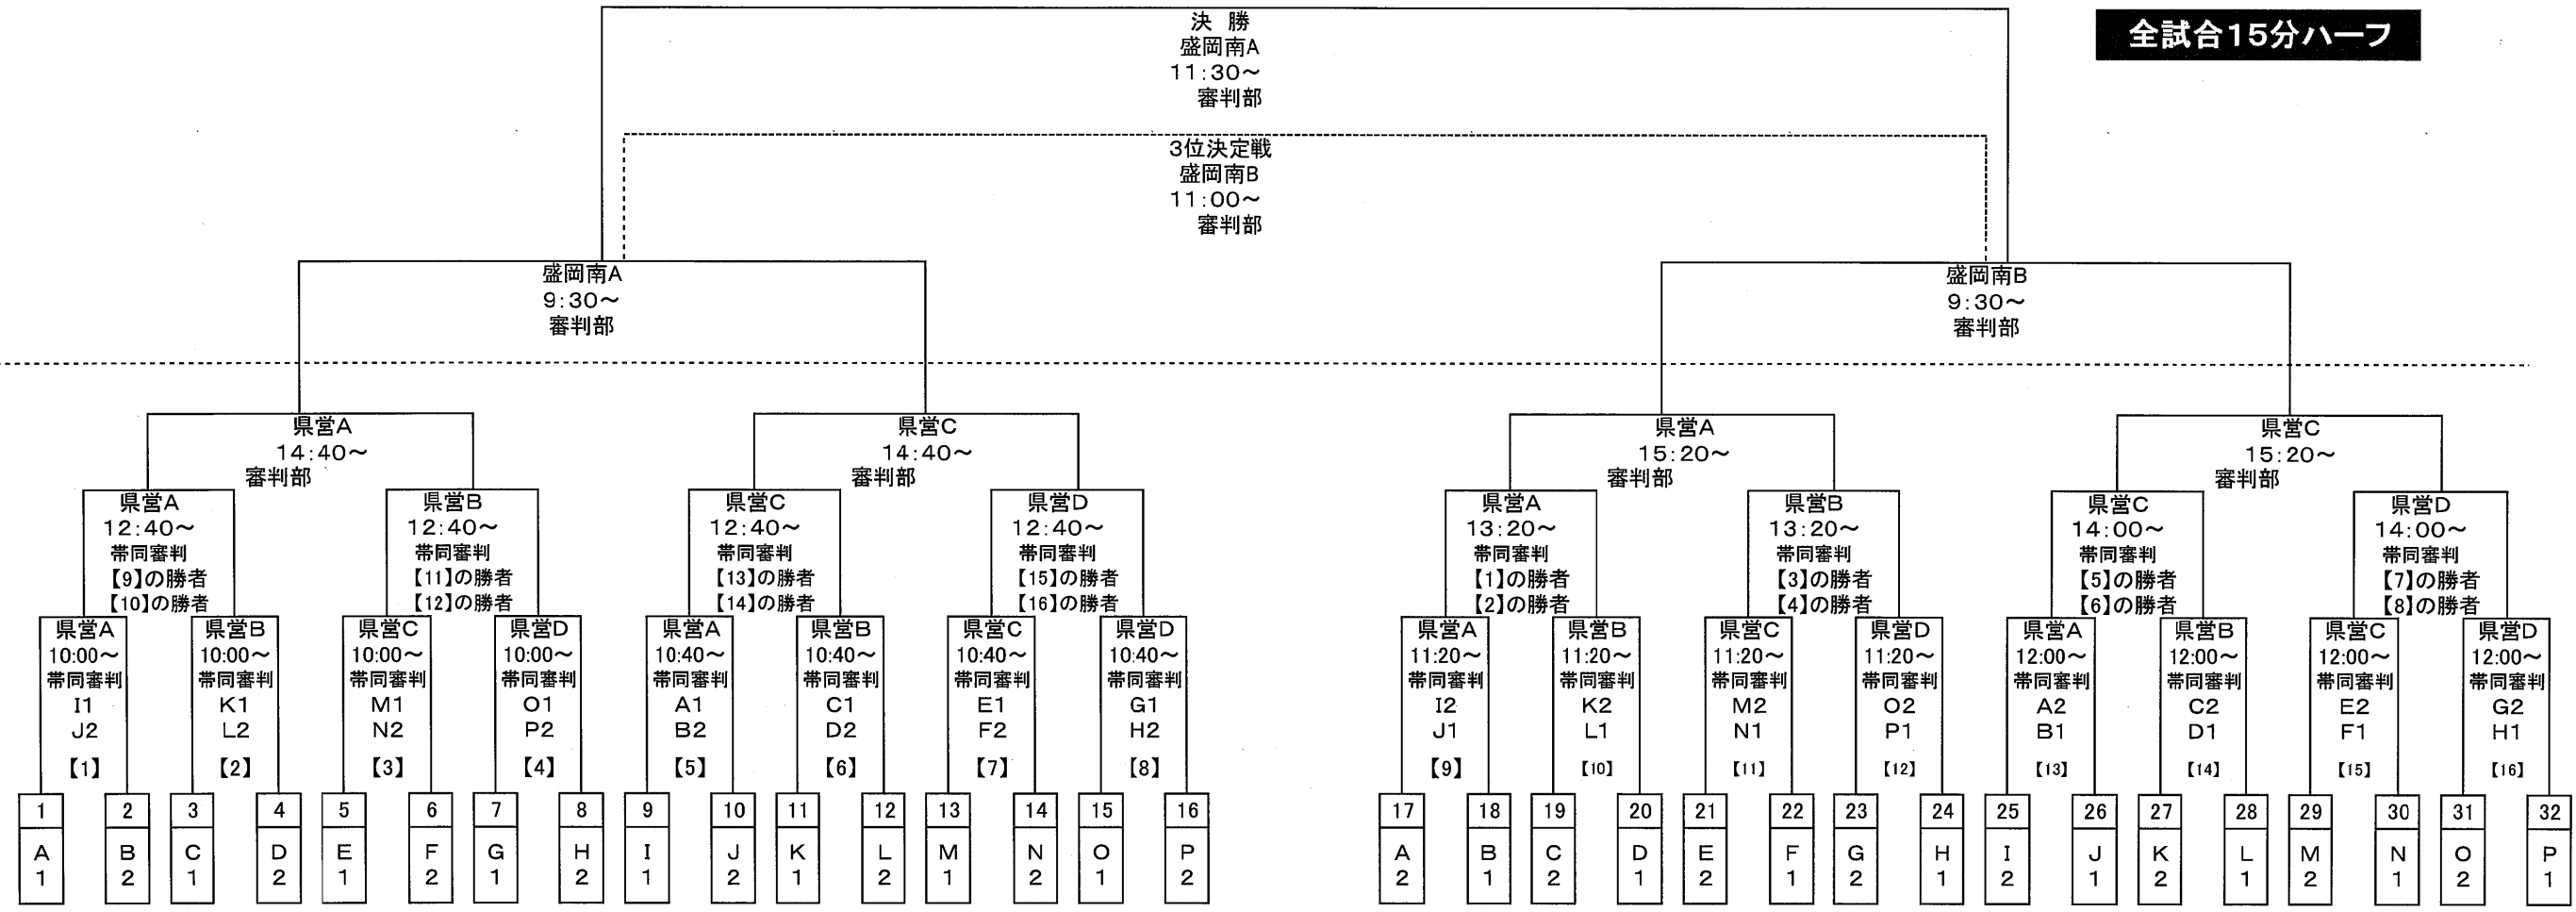

全試合15分ハーフ

最終日

三日目

1次ラウンド組合せ・会場

組	A グループ	B グループ	C グループ	D グループ	E グループ	F グループ	G グループ	H グループ																
会場	北厨川小					石鳥谷小			盛岡南多目的		網取・太田東			羽場小		盛岡南多目的			本宮小			北松園小A		
チーム	水沢 吉里吉里 雲石 紫波東 アントス	花泉 金ヶ崎 石鳥谷 イースト 安代	仙北 中里 千徳 胆沢一 中央	太田東 萩荘 滝沢 緑ヶ丘 湯本	羽場飯岡 鶴飼 とおの 宮古 江刺	田老 手代森 見前 東山 南城	二戸 上田 大宮 黒西 シエロ	胆沢 紫波 グルージャ YMCA 花輪	釜石 一関 ゆはず 青山 銀河	大新 大更 矢沢 山田 鬼柳	金ヶ崎 葛巻 江釣子 大三 厨川	松園 S水沢 V花巻 大槌Jr 軽米	玉山 和賀 とばせ 浄法寺 月が丘	水沢東 宮野目 矢巾 一関南 高田	久慈 アルタス 山目 黒北 山岸	花巻 大槌 レイソル 前沢 大槌 天神								