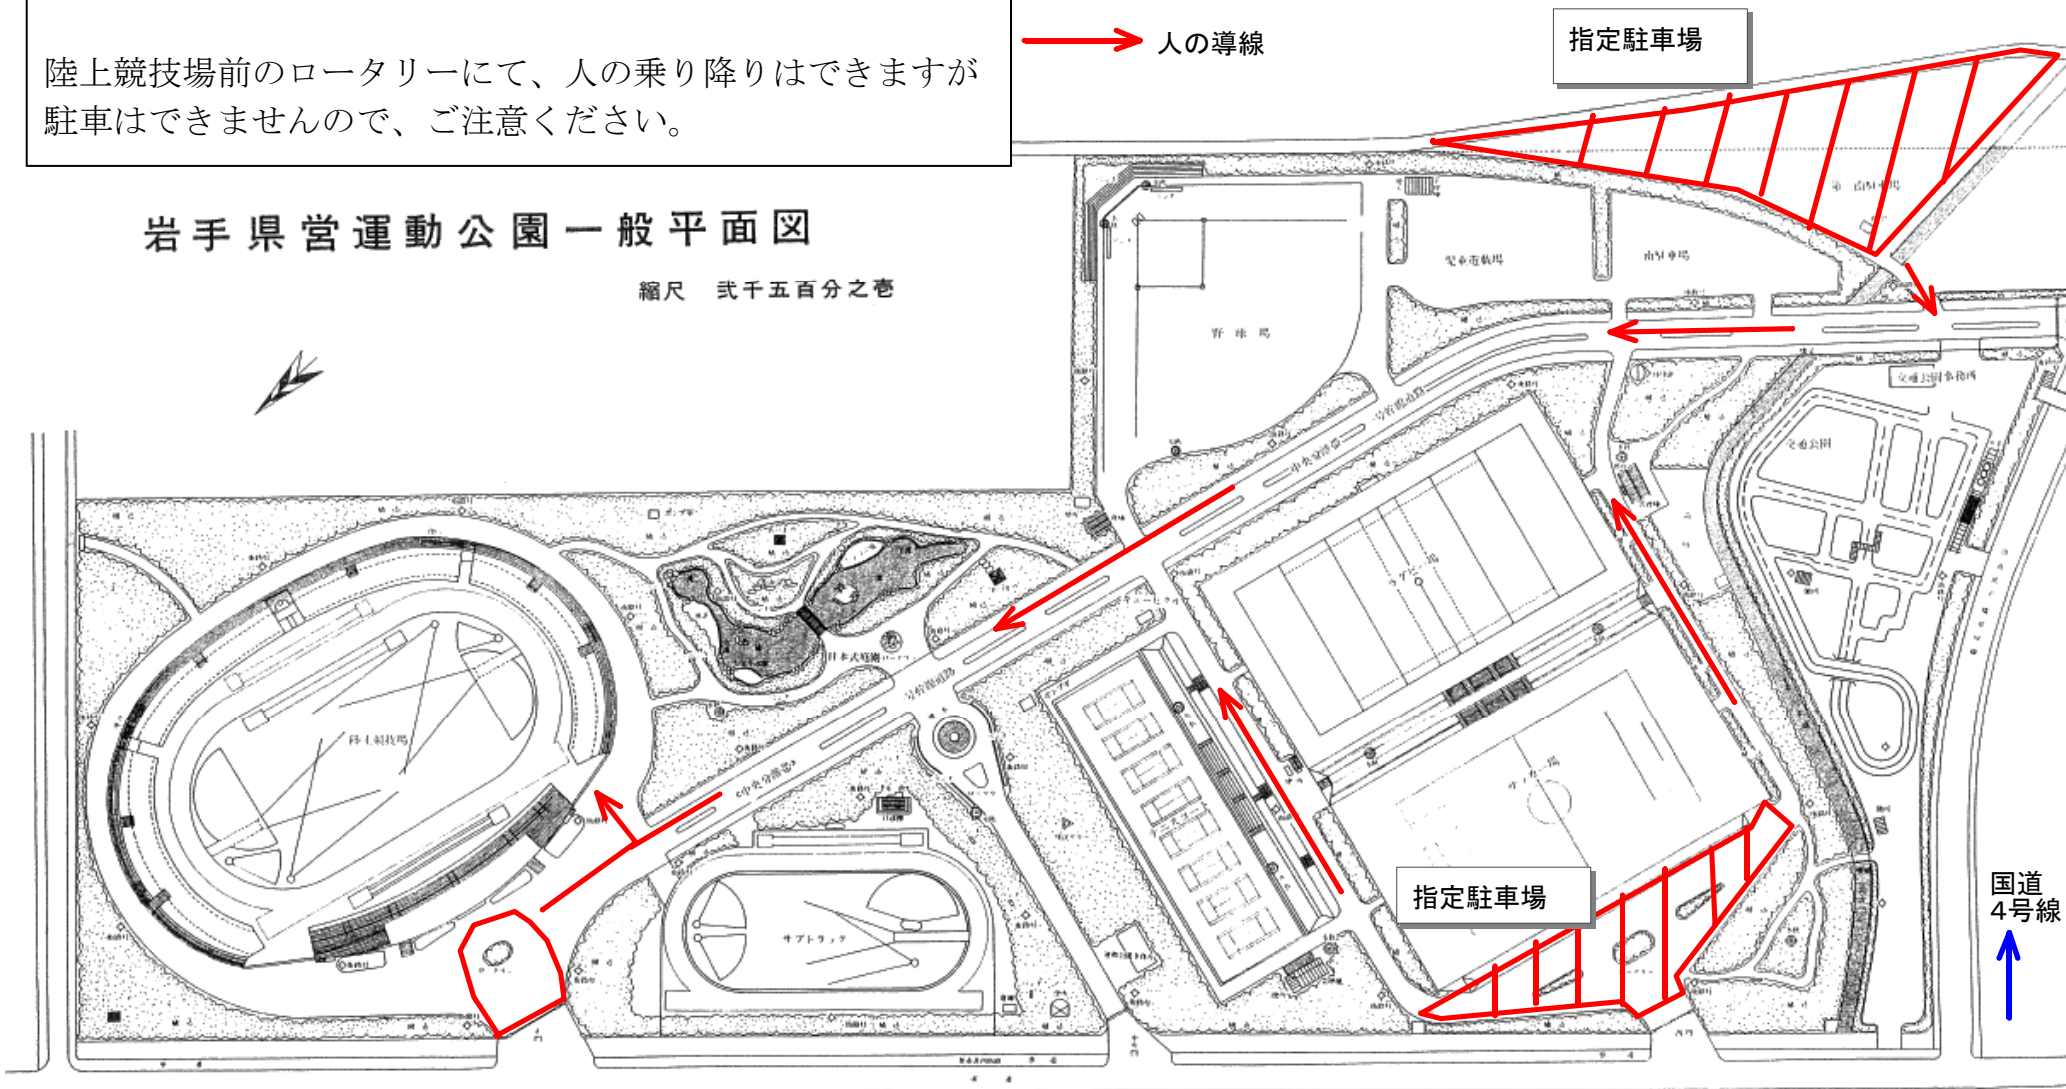

指定駐車場の2ヶ所を優先的にご利用ください。  
(会場には警備スタッフがおりますので指示に従って下さい)

陸上競技場前のロータリーにて、人の乗り降りはできますが  
駐車はできませんので、ご注意ください。

→ 人の導線

指定駐車場

## 岩手県営運動公園一般平面図

縮尺 式千五百分之巻

指定駐車場

国道  
4号線

盛岡西警察署  
盛岡駅

- 当日 門開閉 有り
- \* 乗降口として利用
  - \* 駐車場としては利用しない