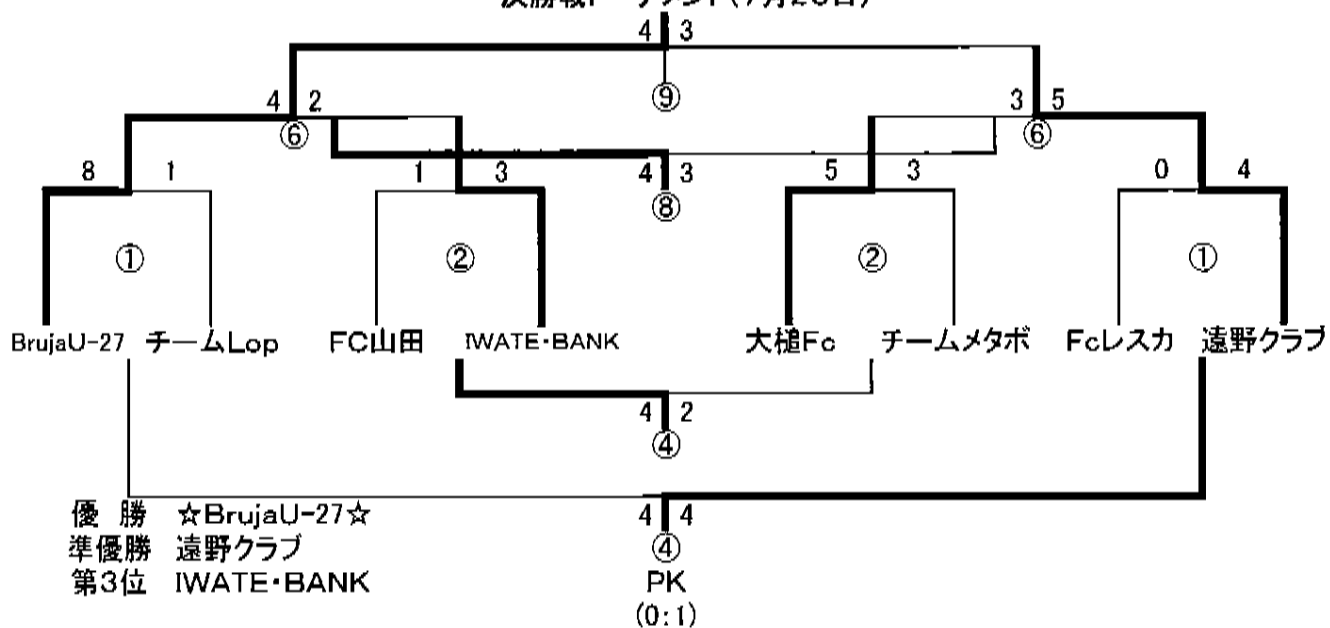

組合せ対戦表
予選リーグ(7月25日)

競技の部

[勝点 勝3・分1・負0]

	大槌Fc	Fc山田	☆BrujaU-27☆	Fcレスカ	勝	分	負	勝点	得失	順位
大槌Fc		○ 4-3	× 1-2	○ 6-4	2	0	1	6	+2	2
Fc山田	× 3-4		× 1-6	10-3	1	0	2	3	+1	3
☆BrujaU-27☆	○ 2-1	○ 6-1		○ 5-0	3	0	0	9	+11	1
Fcレスカ	× 4-6	× 3-10	× 0-5		0	0	3	0	-14	4

	IWATE・BANK	チームLOP	遠野クラブ	チームメタボ	勝	分	負	勝点	得失	順位
IWATE・BANK		○ 5-0	× 2-7	○ 4-3	2	0	1	6	+2	2
チームLOP	× 0-5		× 1-12	× 4-7	0	0	3	0	-19	4
遠野クラブ	○ 7-2	○ 12-1		○ 7-4	3	0	0	9	+19	1
チームメタボ	× 3-4	○ 7-4	× 4-7		1	0	2	3	-1	3

決勝戦トーナメント(7月26日)

フレンドリーの部(7月25、26日)

[勝点 勝3・分1・負0]

	Fcブースカ	Fcガミュマ	Fcサキエル	あゆとく	勝	分	負	勝点	得失	順位
Fcブースカ		△ 4-4	× 2-5	△ 2-2	0	2	1	0	-3	4
Fcガミュマ	△ 4-4		○ 7-5	× 5-9	1	1	1	3	-2	3
Fcサキエル	○ 5-2	× 5-7		○ 5-4	2	0	1	6	+2	1
あゆとく	△ 2-2	○ 9-5	× 4-5		1	1	1	3	+3	2