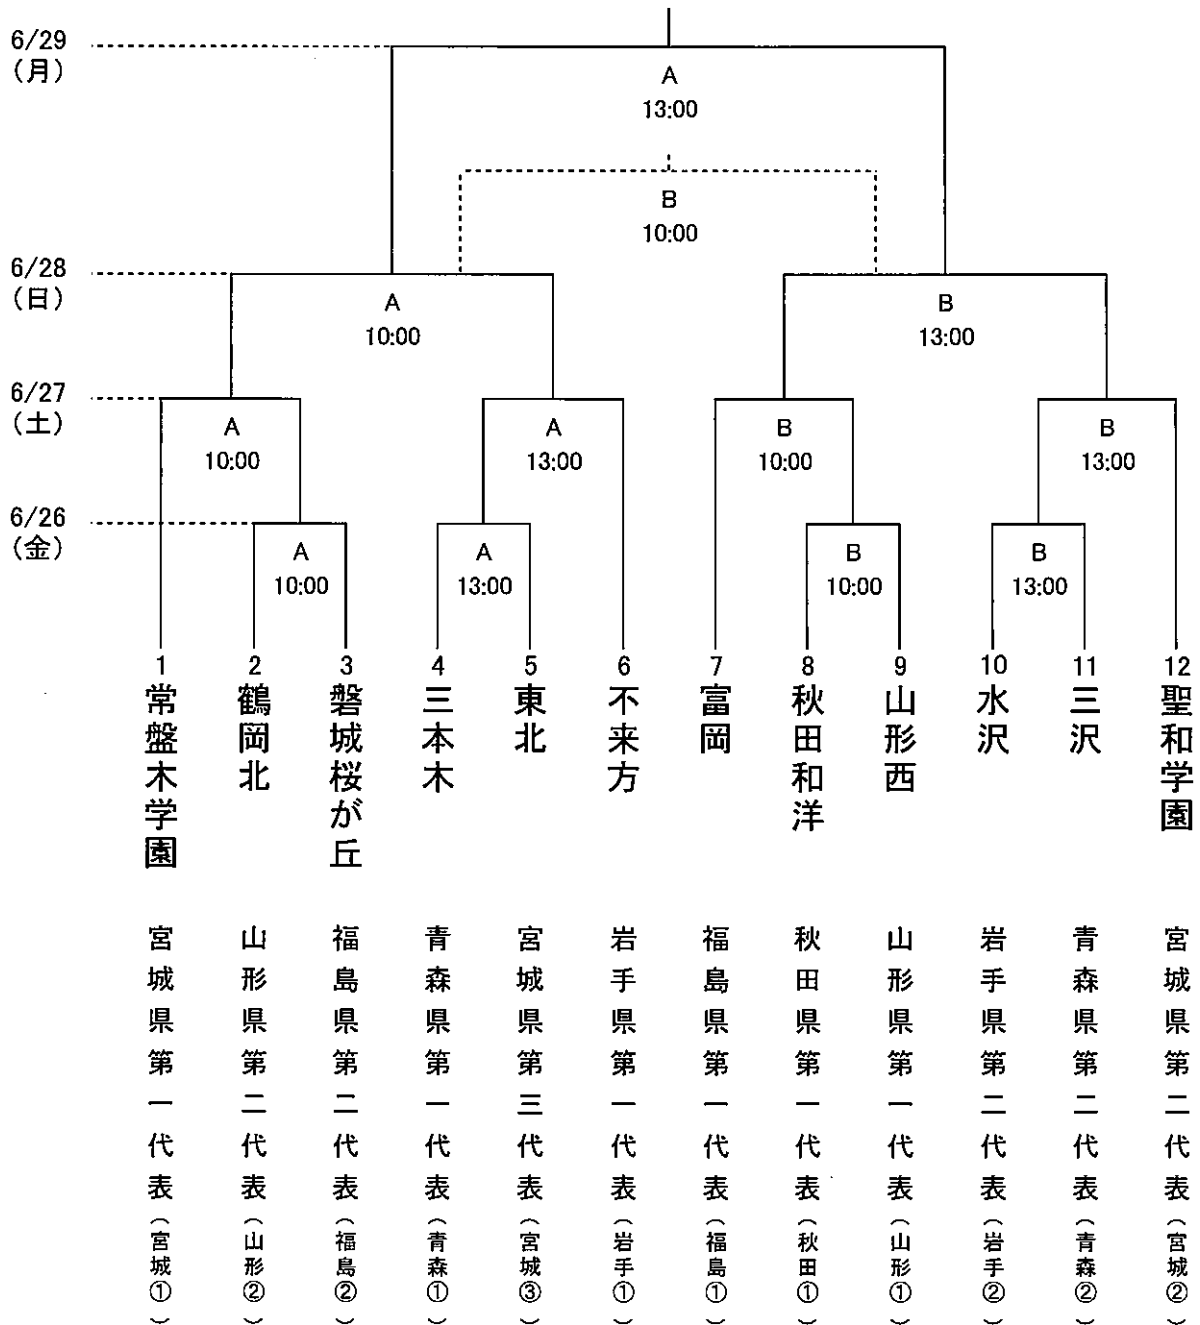

第18回 全日本高等学校女子サッカー選手権大会東北地域大会 組合せ表

《会場》秋田県にかほ市 TDK秋田総合スポーツセンターサッカー

(所在地:秋田県にかほ市黒川字平石48-2)

2009/6/26～6/29

〔優勝校〕

第1回	平成4年	聖和学園高等学校	第10回	平成13年	常盤木学園高等学校
第2回	平成5年	石巻市立女子商業高校	第11回	平成14年	常盤木学園高等学校
第3回	平成6年	石巻市立女子商業高校	第12回	平成15年	常盤木学園高等学校
第4回	平成7年	石巻市立女子商業高校	第13回	平成16年	聖和学園高等学校
第5回	平成8年	聖和学園高等学校	第14回	平成17年	常盤木学園高等学校
第6回	平成9年	聖和学園高等学校	第15回	平成18年	常盤木学園高等学校
第7回	平成10年	聖和学園高等学校	第16回	平成19年	常盤木学園高等学校
第8回	平成11年	聖和学園高等学校	第17回	平成20年	常盤木学園高等学校
第9回	平成12年	聖和学園高等学校	第18回	平成21年	