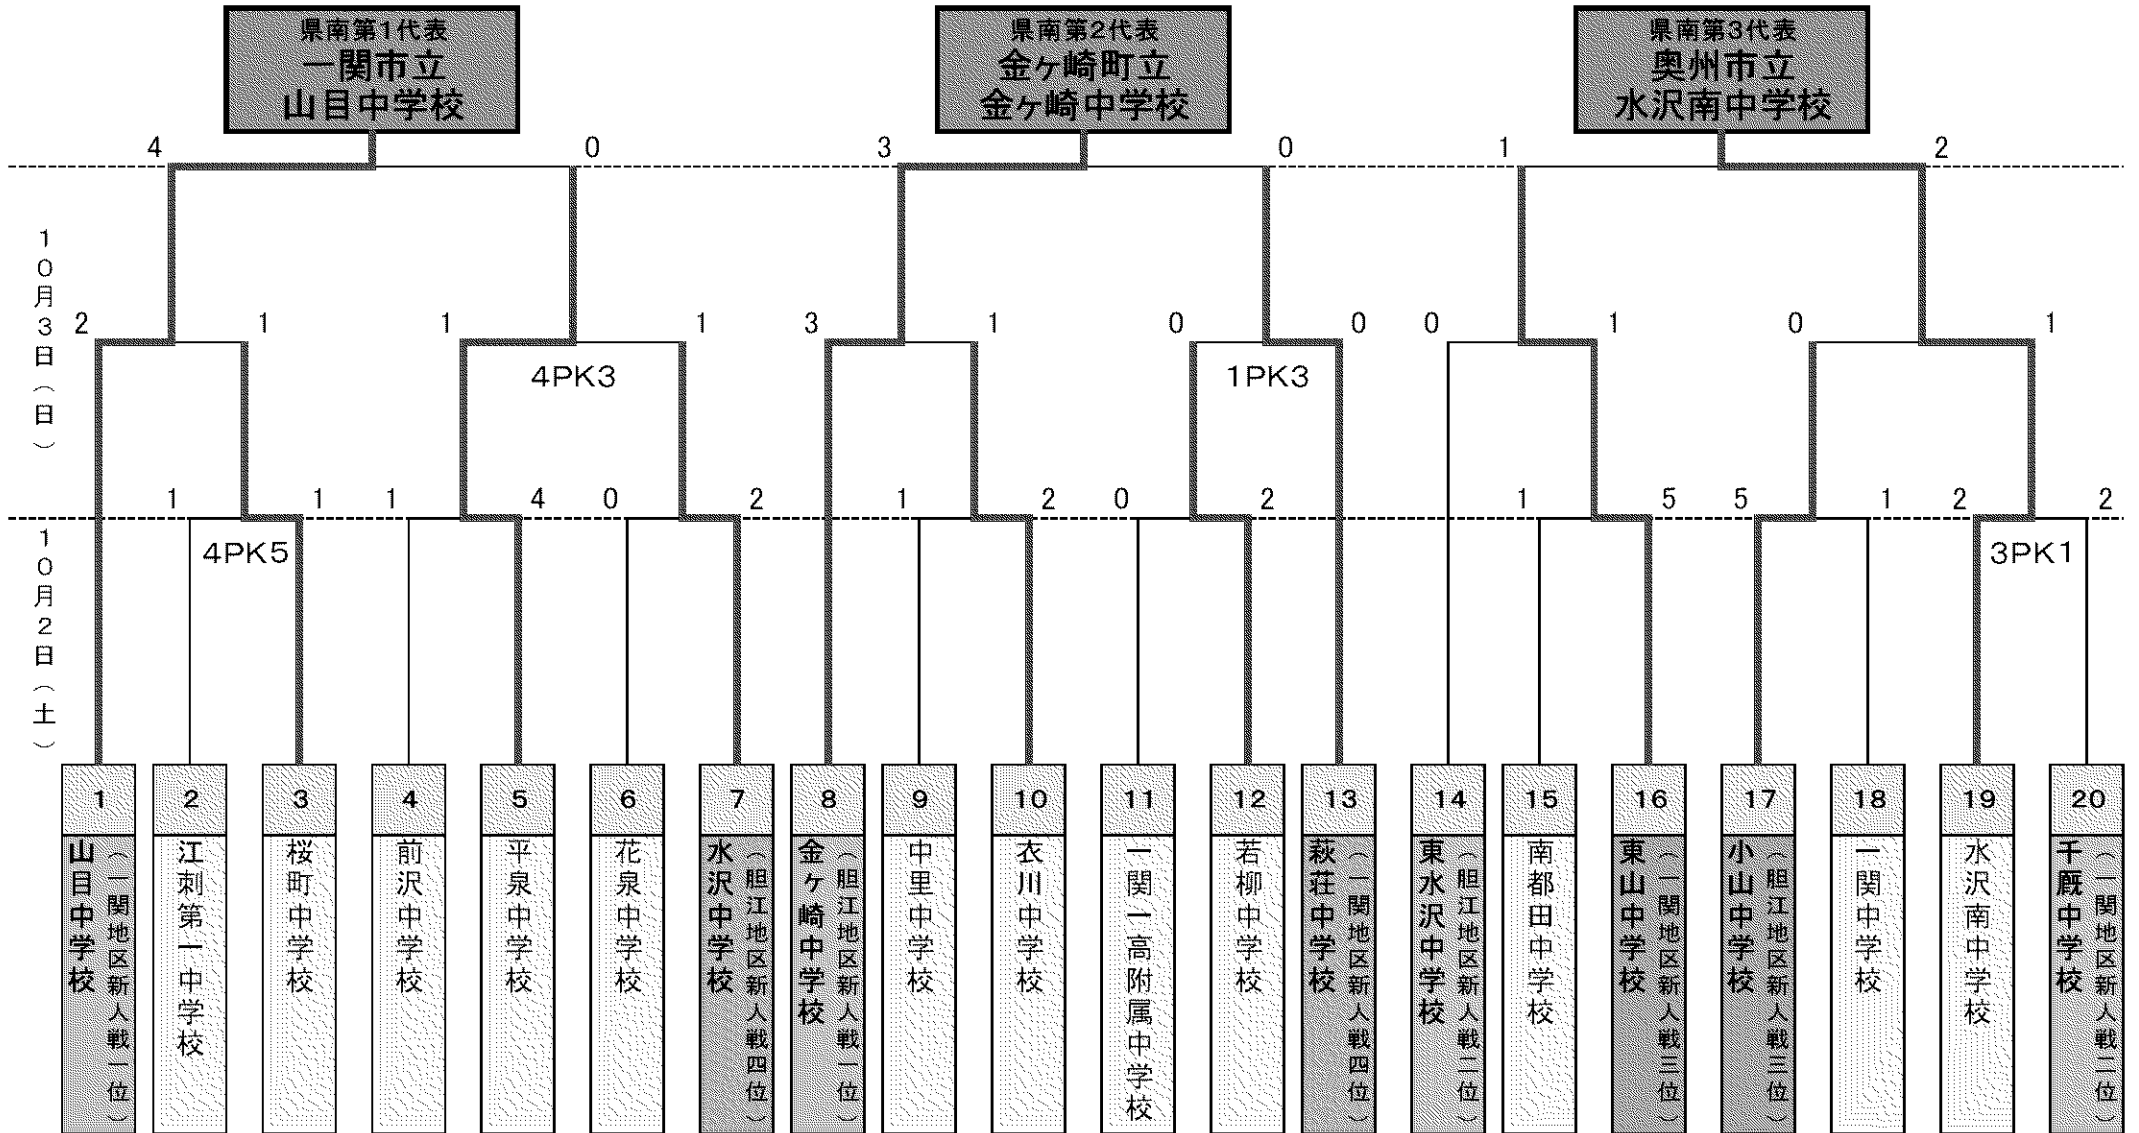

# JFA プレミアカップ2011 岩手県大会 県南ブロック大会結果

県南ブロックの順位は、話し合いにより決定

一関市立山目中学校、金ヶ崎町立金ヶ崎中学校、奥州市立水沢南中学校の3チームは、11月6日(土)から盛岡市で開催される岩手県大会に、県南ブロック代表として出場します。

JFAプレミアカップ 沿岸地区予選

Aグループ(第1代表)

Bグループ(第2代表)

沿岸第1代表 宮古市立宮古西中学校

沿岸第2代表 大船渡市立第一中学校

(なお、第1、第2代表決定については抽選により決定)