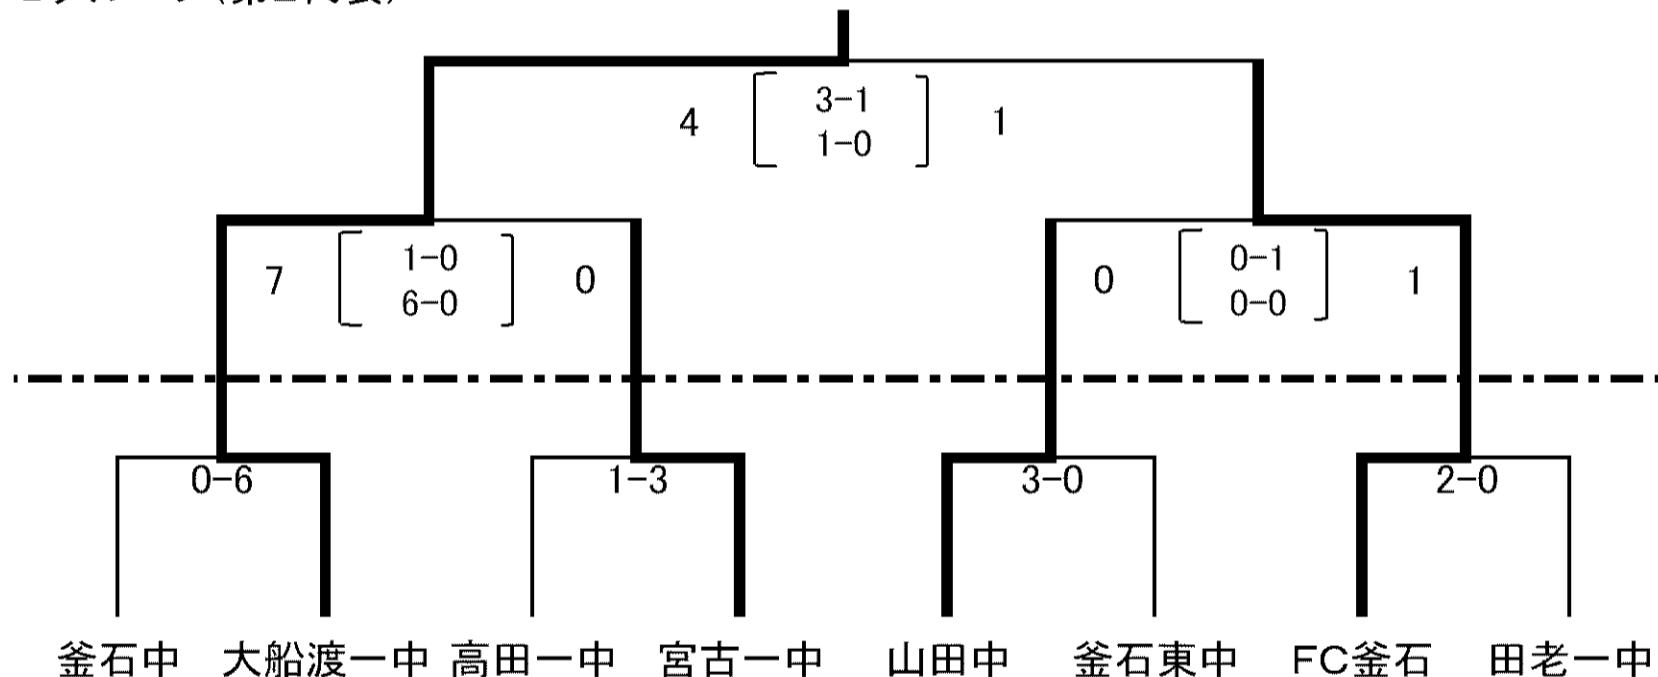

# JFA プレミアカップ2011 岩手県大会 県南ブロック大会結果

県南ブロックの順位は、話し合いにより決定

一関市立山目中学校、金ヶ崎町立金ヶ崎中学校、奥州市立水沢南中学校の3チームは、11月6日(土)から盛岡市で開催される岩手県大会に、県南ブロック代表として出場します。

JFAプレミアカップ 沿岸地区予選

Aグループ(第1代表)

Bグループ(第2代表)

沿岸第1代表 宮古市立宮古西中学校

沿岸第2代表 大船渡市立第一中学校

(なお、第1、第2代表決定については抽選により決定)