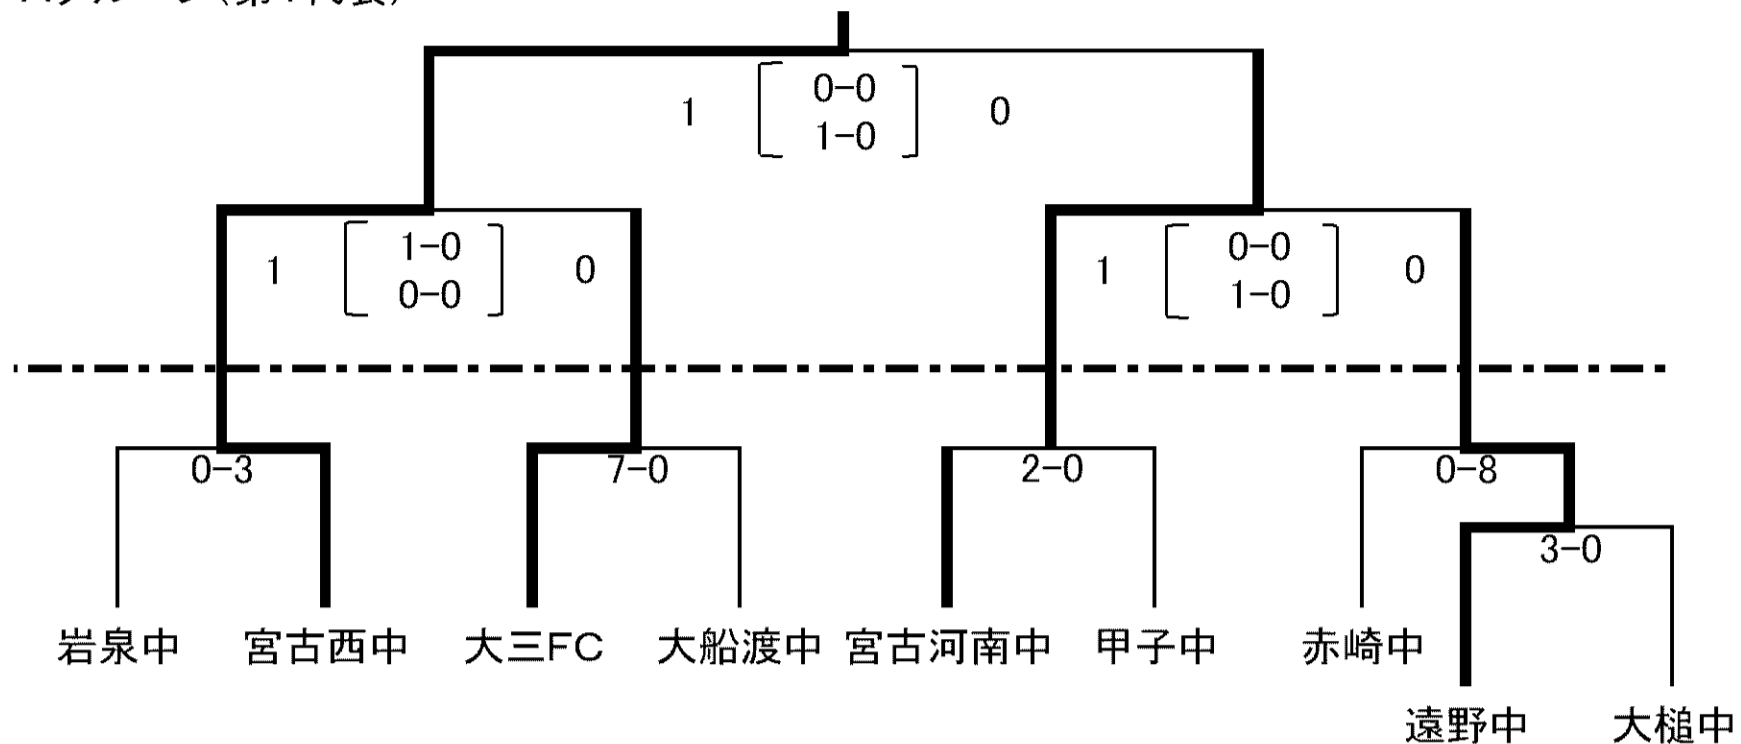

# JFA プレミアカップ2011 岩手県大会 県南ブロック大会結果

県南ブロックの順位は、話し合いにより決定

一関市立山目中学校、金ヶ崎町立金ヶ崎中学校、奥州市立水沢南中学校の3チームは、11月6日(土)から盛岡市で開催される岩手県大会に、県南ブロック代表として出場します。

JFAプレミアカップ 沿岸地区予選

Aグループ(第1代表)

Bグループ(第2代表)

沿岸第1代表 宮古市立宮古西中学校

沿岸第2代表 大船渡市立第一中学校

(なお、第1、第2代表決定については抽選により決定)