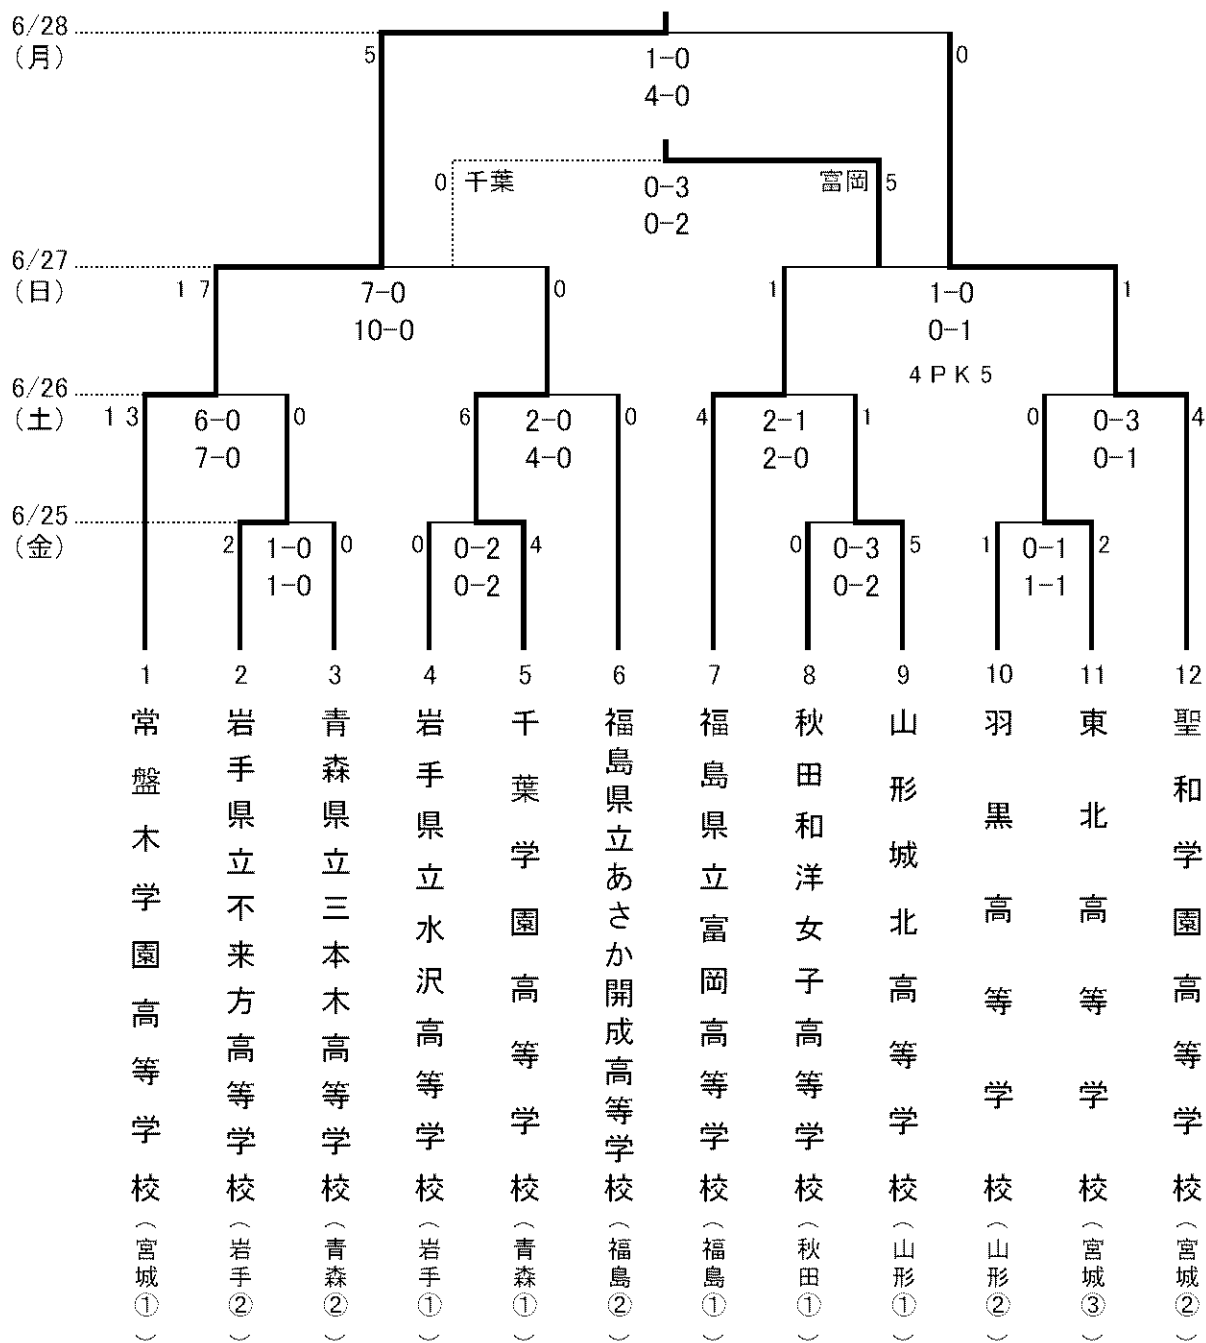

第19回 全日本高等学校女子サッカー選手権大会東北地域大会 戦績表

平成22年6月25日(金)～28日(月) <会場> A：青森県十和田市高森山総合運動公園(人工芝)

B：青森県上北郡七戸町立多目的広場

優勝 常盤木学園高等学校

〔優勝校〕

第1回	平成4年	聖和学園高等学校	第11回	平成14年	常盤木学園高等学校
第2回	平成5年	石巻市立女子商業高等学校	第12回	平成15年	常盤木学園高等学校
第3回	平成6年	石巻市立女子商業高等学校	第13回	平成16年	聖和学園高等学校
第4回	平成7年	石巻市立女子商業高等学校	第14回	平成17年	常盤木学園高等学校
第5回	平成8年	聖和学園高等学校	第15回	平成18年	常盤木学園高等学校
第6回	平成9年	聖和学園高等学校	第16回	平成19年	常盤木学園高等学校
第7回	平成10年	聖和学園高等学校	第17回	平成20年	常盤木学園高等学校
第8回	平成11年	聖和学園高等学校	第18回	平成21年	常盤木学園高等学校
第9回	平成12年	聖和学園高等学校	第19回	平成22年	常盤木学園高等学校
第10回	平成13年	常盤木学園高等学校			