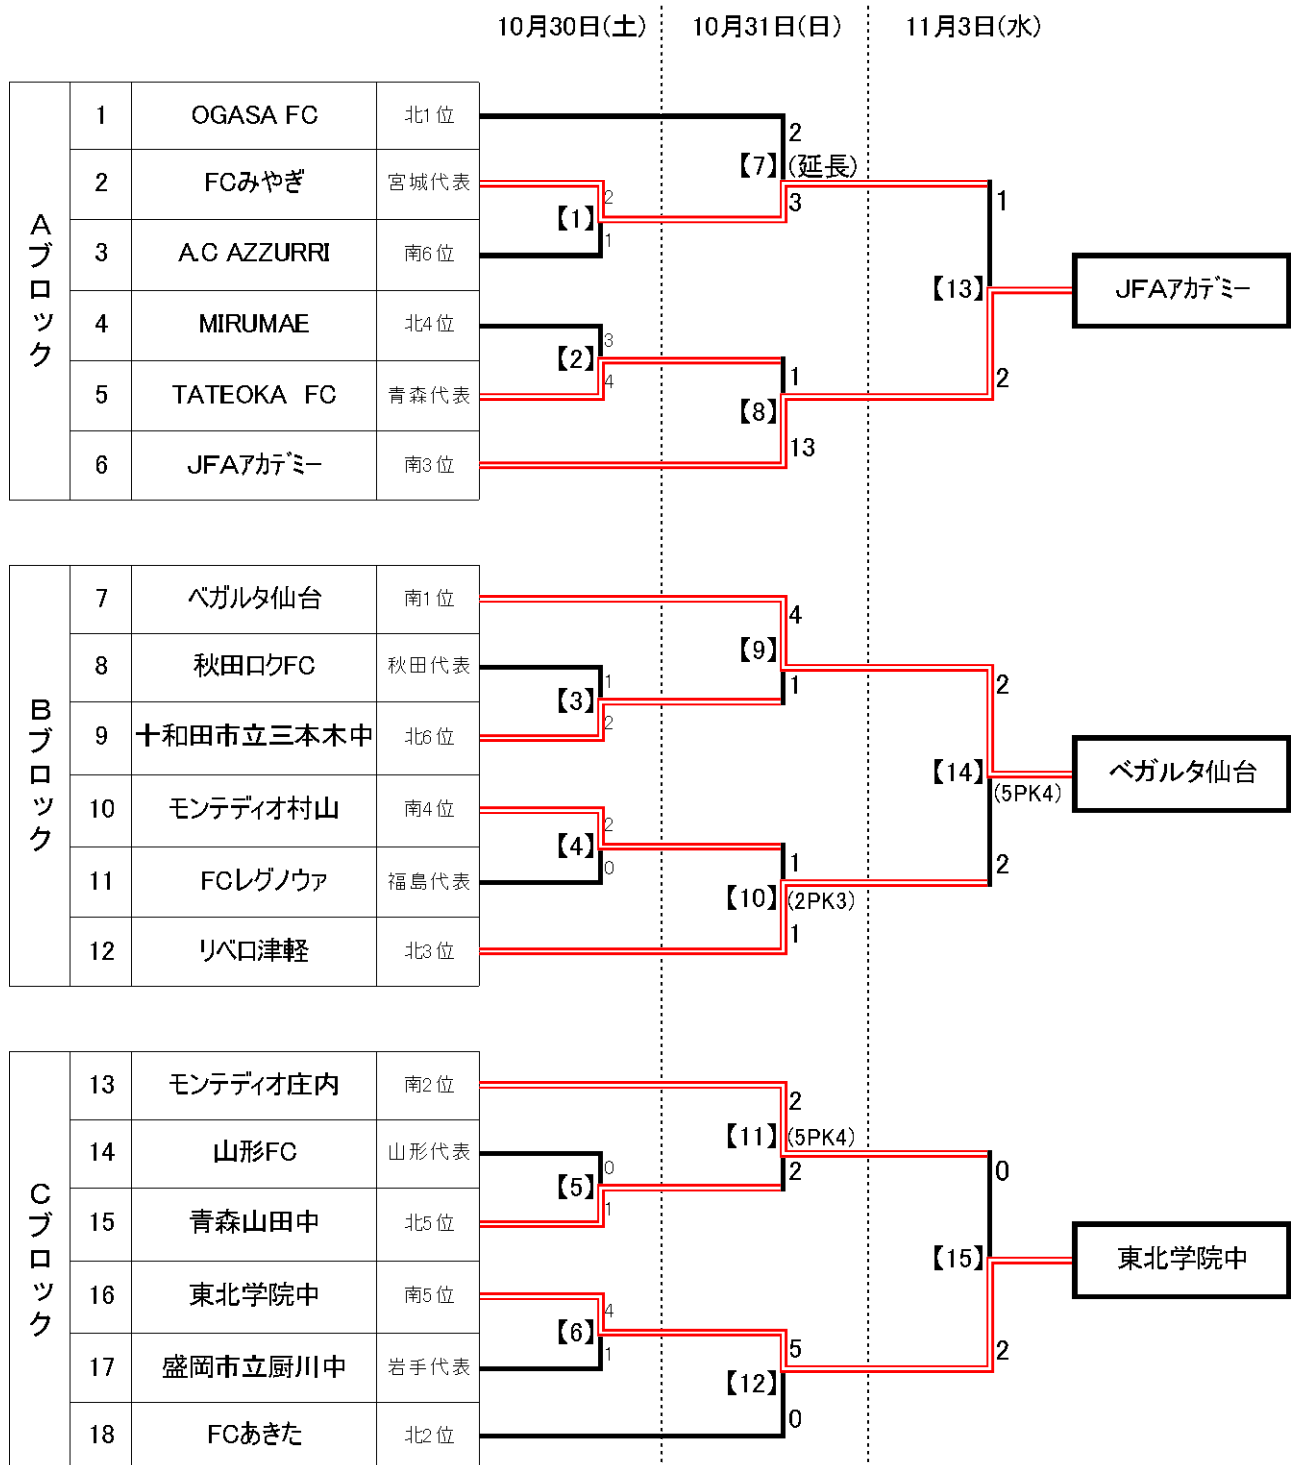

高円宮杯 第22回全日本ユース(U-15)サッカー選手権大会 東北大会 組み合わせ

■試合会場

- 七ヶ浜サッカースタジアム(宮城郡七ヶ浜町)
- 宮城県サッカー場Aグラウンド(宮城郡利府町)
- 宮城県サッカー場Bグラウンド(宮城郡利府町)
- 宮城スタジアム(宮城郡利府町)
- 宮城スタジアム補助競技場(宮城郡利府町)