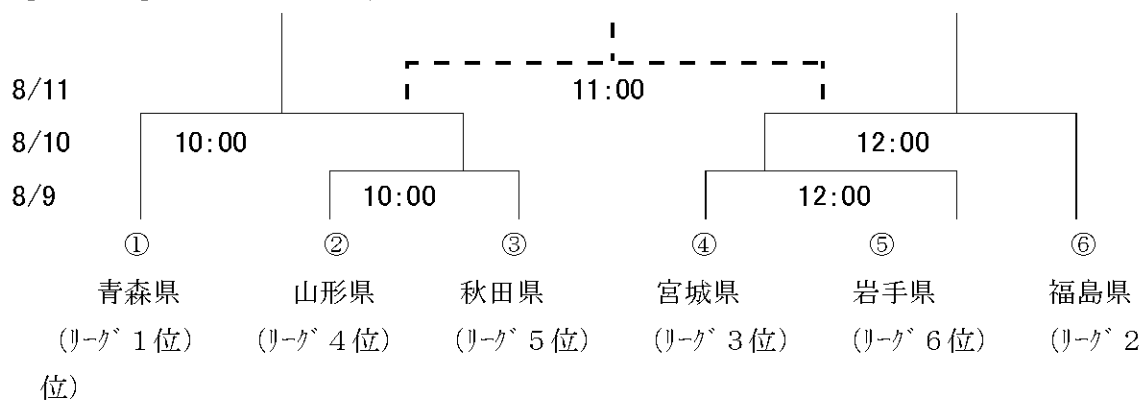

平成 25 年度 東北総合体育大会

【会 場】 成年男子 山形県総合運動公園サッカー場  
 少年男子 山形県総合運動公園ラグビー場  
 女 子 山形県総合運動公園第三運動広場

〒994-0000 山形県天童市山王 1-1 TEL:023-655-5900

FAX:023-655-5907

【競技日程】

【成年男子】 山形県総合運動公園サッカー場

【女子】 山形県総合運動公園第三運動広場

【少年男子】 山形県総合運動公園ラグビー場