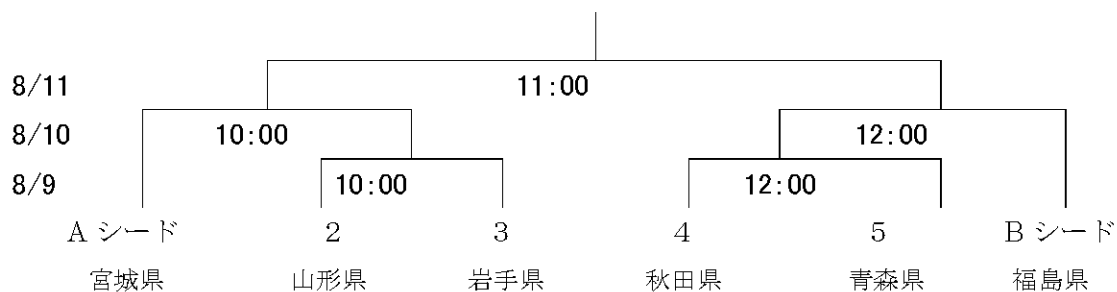

平成 25 年度 東北総合体育大会

【会 場】 成年男子 山形県総合運動公園サッカー場  
 少年男子 山形県総合運動公園ラグビー場  
 女 子 山形県総合運動公園第三運動広場

〒994-0000 山形県天童市山王 1-1 TEL:023-655-5900

FAX:023-655-5907

【競技日程】

【成年男子】 山形県総合運動公園サッカー場

【女子】 山形県総合運動公園第三運動広場

【少年男子】 山形県総合運動公園ラグビー場