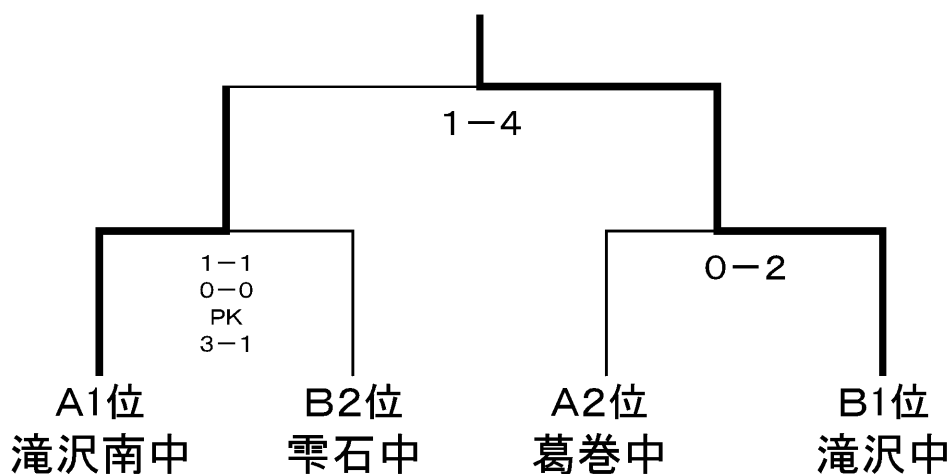

平成26年度 岩手地区中学校新人大会 サッカー競技結果 <予選リーグ> (リンク戦)

1位・2位が準決勝進出

Aブロック	①滝沢南中	②滝沢二中	③西根中	④葛巻中	勝ち点	勝	負	分	得失点差	順位
①滝沢南中	■■■■■■■	4-0	2-0	■■■■■■■	6	2	0	0	+6	1
②滝沢二中	0-4	■■■■■■■	■■■■■■■	2-3	0	0	2	0	-5	4
③西根中	0-2	■■■■■■■	■■■■■■■	1-2	0	0	2	0	-3	3
④葛巻中	■■■■■■■	3-2	2-1	■■■■■■■	6	2	0	0	+2	2

1位・2位が準決勝進出

Bブロック	⑤滝沢中	⑥沼宮内中	⑦松尾中	⑧雫石中	勝ち点	勝	負	分	得失点差	順位
⑤滝沢中	■■■■■■■	6-0	14-0	■■■■■■■	6	2	0	0	+20	1
⑥沼宮内中	0-6	■■■■■■■	■■■■■■■	0-3	0	0	2	0	-9	3
⑦松尾中	0-14	■■■■■■■	■■■■■■■	0-13	0	0	2	0	-27	4
⑧雫石中	■■■■■■■	3-0	13-0	■■■■■■■	6	2	0	0	+16	2

※勝ち点が同じ場合は、①当該試合の結果、②得失点差の順で決定する

<決勝トーナメント>

第1位 滝沢中(県大会出場)
第2位 滝沢南中

第3位 雫石中
第3位 葛巻中