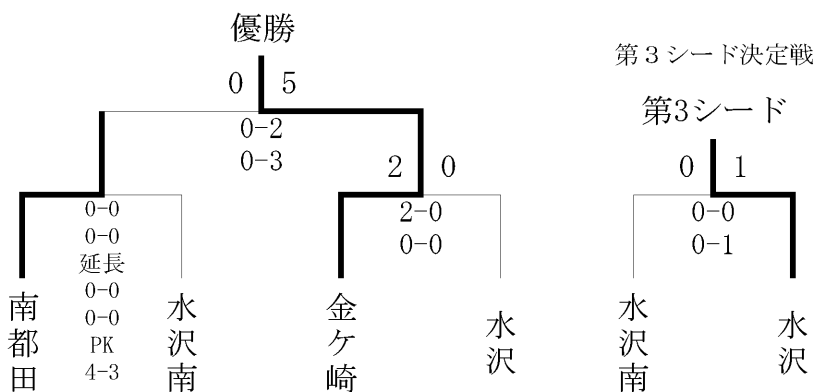

平成26年度 胆江地区中学校新人大会サッカー競技 結果

1日目 予選リーグ

Aリーグ

	水 沢	前 沢	南都田	勝点	得点	失点	得失	順
1 水 沢		2 ($\begin{matrix} 1 & 0 \\ 1 & 0 \end{matrix}$) 0	1 ($\begin{matrix} 0 & 0 \\ 1 & 1 \end{matrix}$) 1	4	3	1	2	2
2 前 沢	0 ($\begin{matrix} 0 & 1 \\ 0 & 1 \end{matrix}$) 2		0 ($\begin{matrix} 0 & 1 \\ 0 & 1 \end{matrix}$) 2	0	0	4	-4	3
3 南都田	1 ($\begin{matrix} 0 & 0 \\ 1 & 1 \end{matrix}$) 1	2 ($\begin{matrix} 1 & 0 \\ 1 & 0 \end{matrix}$) 0		4	3	1	2	1

※水沢と南都田が同率で並び、順位決定PKにより3対4で南都田が1位となりました。

Bリーグ

	若 柳	江 刺 一	金ヶ崎	勝点	得点	失点	得失	順
4 若 柳		2 ($\begin{matrix} 0 & 1 \\ 2 & 0 \end{matrix}$) 1	0 ($\begin{matrix} 0 & 4 \\ 0 & 4 \end{matrix}$) 8	3	2	9	-7	2
5 江 刺 一	1 ($\begin{matrix} 1 & 0 \\ 0 & 2 \end{matrix}$) 2		1 ($\begin{matrix} 0 & 2 \\ 1 & 3 \end{matrix}$) 5	0	2	7	-5	3
6 金ヶ崎	8 ($\begin{matrix} 4 & 0 \\ 4 & 0 \end{matrix}$) 0	5 ($\begin{matrix} 2 & 0 \\ 3 & 1 \end{matrix}$) 1		6	13	1	12	1

Cリーグ

	東水沢	小 山	水沢南	勝点	得点	失点	得失	順
7 東水沢		1 ($\begin{matrix} 1 & 0 \\ 0 & 0 \end{matrix}$) 0	0 ($\begin{matrix} 0 & 0 \\ 0 & 0 \end{matrix}$) 0	4	1	0	1	2
8 小 山	0 ($\begin{matrix} 0 & 1 \\ 0 & 0 \end{matrix}$) 1		0 ($\begin{matrix} 0 & 1 \\ 0 & 1 \end{matrix}$) 2	0	0	3	-3	3
9 水沢南	0 ($\begin{matrix} 0 & 0 \\ 0 & 0 \end{matrix}$) 0	2 ($\begin{matrix} 1 & 0 \\ 1 & 0 \end{matrix}$) 0		4	2	0	2	1

決勝トーナメント

優勝：金ヶ崎町立金ヶ崎中学校
2位：奥州市立南都田中学校
3位：奥州市立水沢中学校
奥州市立水沢南中学校

※優勝チームは県大会出場