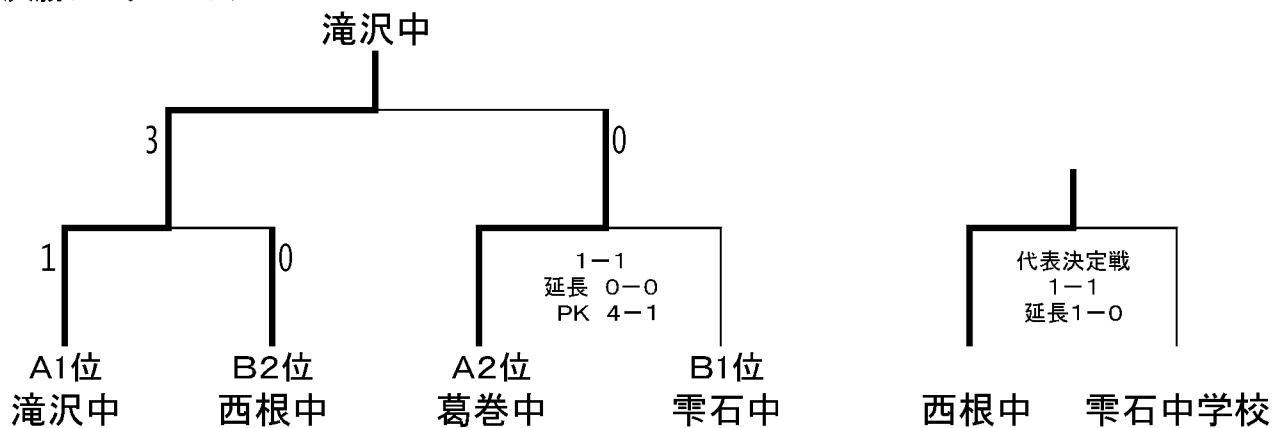

平成26年度 岩手地区中学校総合体育大会 サッカー競技結果
 <予選リーグ> (リンク戦)

1位・2位が準決勝進出

Aブロック	①滝沢中	②葛巻中	③滝沢二中	④松尾中	勝ち点	得点	失点	得失点差	順位
①滝沢中	■■■■■■	1-0	4-1	■■■■■■	6	5	1	+3	1
②葛巻中	0-1	■■■■■■	■■■■■■	6-1	3	6	2	+4	2
③滝沢二中	1-4	■■■■■■	■■■■■■	2-0	3	3	4	0	3
④松尾中	■■■■■■	1-6	0-2	■■■■■■	0	1	8	-7	4

1位・2位が準決勝進出

Bブロック	⑤雫石中	⑥沼宮内中	⑦西根中	⑧滝沢南中	勝ち点	得点	失点	得失点差	順位
⑤雫石中	■■■■■■	3-0	2-0	■■■■■■	6	5	0	+5	1
⑥沼宮内中	0-3	■■■■■■	■■■■■■	3-2	3	3	5	-2	3
⑦西根中	0-2	■■■■■■	■■■■■■	2-0	3	2	2	0	2
⑧滝沢南中	■■■■■■	2-3	0-2	■■■■■■	0	2	5	-3	4

※勝ち点と同じ場合は、①当該試合の結果、②得失点差の順で決定する

<決勝トーナメント>

第1位 滝沢中(県大会出場)
 第2位 葛巻中(県大会出場)

第3位 西根中(県大会出場)
 第3位 雫石中