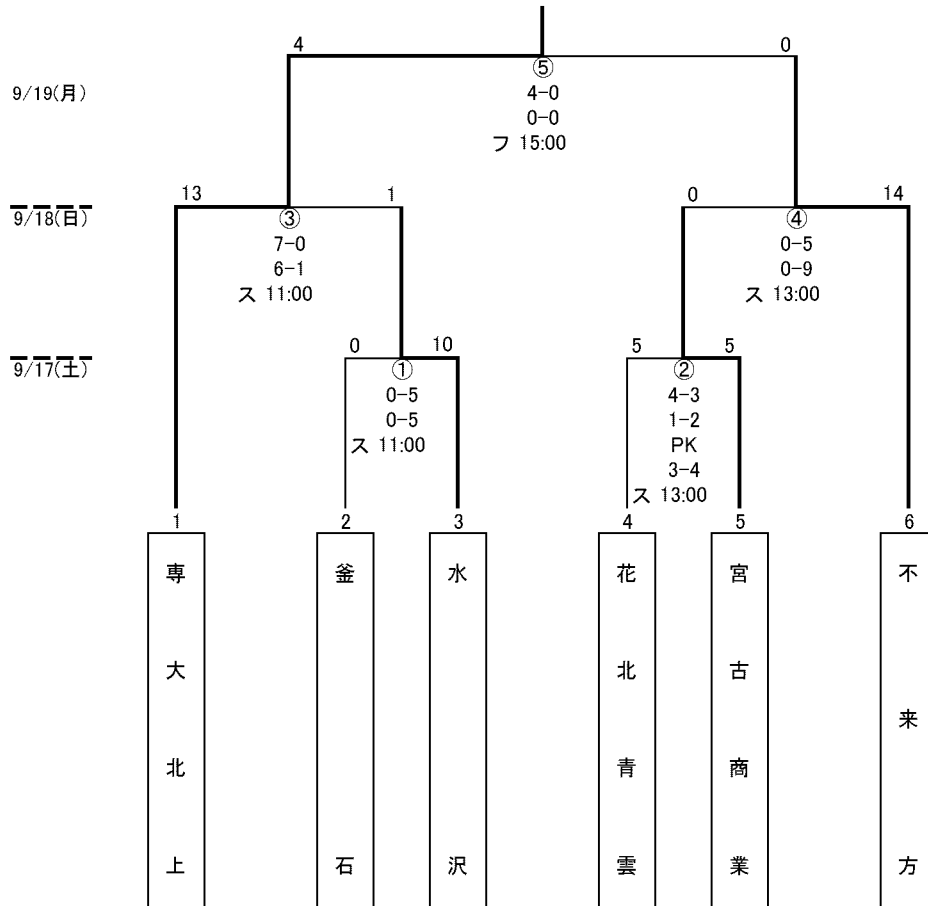

第25回全日本高等学校女子サッカー選手権大会 岩手県大会 組み合わせ

■日程:平成28年9月17日(土)・18日(日)・19日(月)

■会場名 ス:花巻スポーツキャンプむらB フ:岩手県フットボールセンター

専大北上の優勝(4回目・4年連続)  
専大北上・不来方は東北大会出場

試合日程		花巻スポーツキャンプむらBグラウンド		
		チーム名	スコア	チーム名
9/17(土)	11:00	釜石	0-10	水沢
	13:00	花北青雲	5-5 PK 3-4	宮古商業