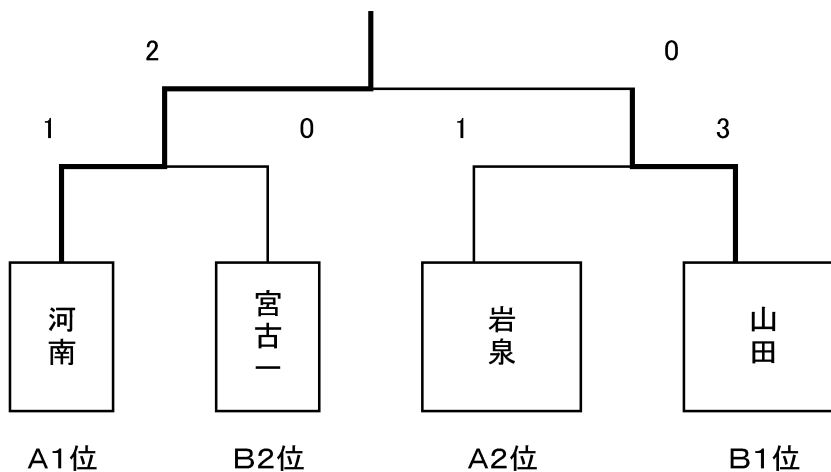

平成28年度 宮古地区新人戦

予選リーグ(10日)

<Aブロック>

		河南中	宮古西中	岩泉中	勝点	得点	失点	得失点差	順位
A①	河南中		8-0	5-1	6	13	1	12	1
A②	宮古西中	0-8		1-6	0	1	14	-13	3
A③	岩泉中	1-5	6-0		3	7	5	2	2

<Bブロック>

		宮古一中	山田中	田老一中	勝点	得点	失点	得失点差	順位
B①	宮古一中		1-2	3-1	3	4	3	1	2
B②	山田中	2-1		2-0	6	4	1	3	1
B③	田老一中	1-3	0-2		0	1	5	-4	3

決勝トーナメント(11日)

★優勝 宮古河南中

準優勝 山田中

★優勝が県大会出場