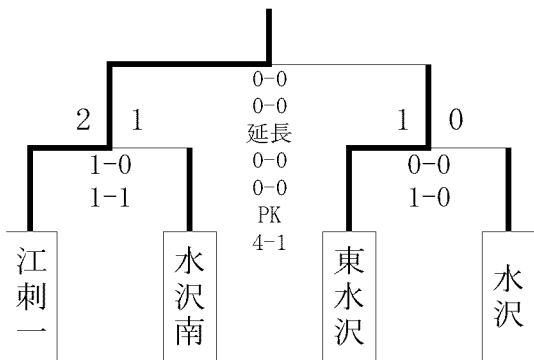

平成28年度 胆江地区中学校新人大会サッカー競技 結果

1日目 予選リーグ

Aリーグ

	前 沢	江 刺 一	水 沢	南 都 田 若 柳	勝点	得点	失点	得失	順
1 前沢	/	0 ($\begin{smallmatrix} 0 & -2 \\ 0 & 0 \end{smallmatrix}$) 2	0 ($\begin{smallmatrix} 0 & -0 \\ 0 & 0 \end{smallmatrix}$) 0	/	1	0	2	-2	3
2 江刺一	2 ($\begin{smallmatrix} 2 & -0 \\ 0 & 0 \end{smallmatrix}$) 0	/	/	8 ($\begin{smallmatrix} 7 & -0 \\ 1 & -0 \end{smallmatrix}$) 0	6	10	0	10	1
3 水沢	0 ($\begin{smallmatrix} 0 & -0 \\ 0 & 0 \end{smallmatrix}$) 0	/	/	4 ($\begin{smallmatrix} 3 & -1 \\ 1 & 2 \end{smallmatrix}$) 3	4	4	3	1	2
4 南都田若柳	/	0 ($\begin{smallmatrix} 0 & -7 \\ 0 & 1 \end{smallmatrix}$) 8	3 ($\begin{smallmatrix} 1 & -3 \\ 2 & 1 \end{smallmatrix}$) 4	/	0	3	12	-9	4

Bリーグ

	東水沢	金ヶ崎	水沢南	小 山	勝点	得点	失点	得失	順
5 東水沢	/	4 ($\begin{smallmatrix} 3 & -0 \\ 1 & 0 \end{smallmatrix}$) 0	3 ($\begin{smallmatrix} 1 & -0 \\ 2 & 1 \end{smallmatrix}$) 1	/	6	7	1	6	1
6 金ヶ崎	0 ($\begin{smallmatrix} 0 & -3 \\ 0 & 1 \end{smallmatrix}$) 4	/	/	1 ($\begin{smallmatrix} 1 & -0 \\ 0 & -1 \end{smallmatrix}$) 1	1	1	5	-4	4
7 水沢南	1 ($\begin{smallmatrix} 0 & -1 \\ 1 & -2 \end{smallmatrix}$) 3	/	/	3 ($\begin{smallmatrix} 2 & -1 \\ 1 & 1 \end{smallmatrix}$) 2	3	4	5	-1	2
8 小山	/	1 ($\begin{smallmatrix} 0 & -1 \\ 1 & 0 \end{smallmatrix}$) 1	2 ($\begin{smallmatrix} 1 & -2 \\ 1 & 1 \end{smallmatrix}$) 3	/	1	3	4	-1	3

決勝トーナメント（準決勝：9時～ふれあいの丘公園）