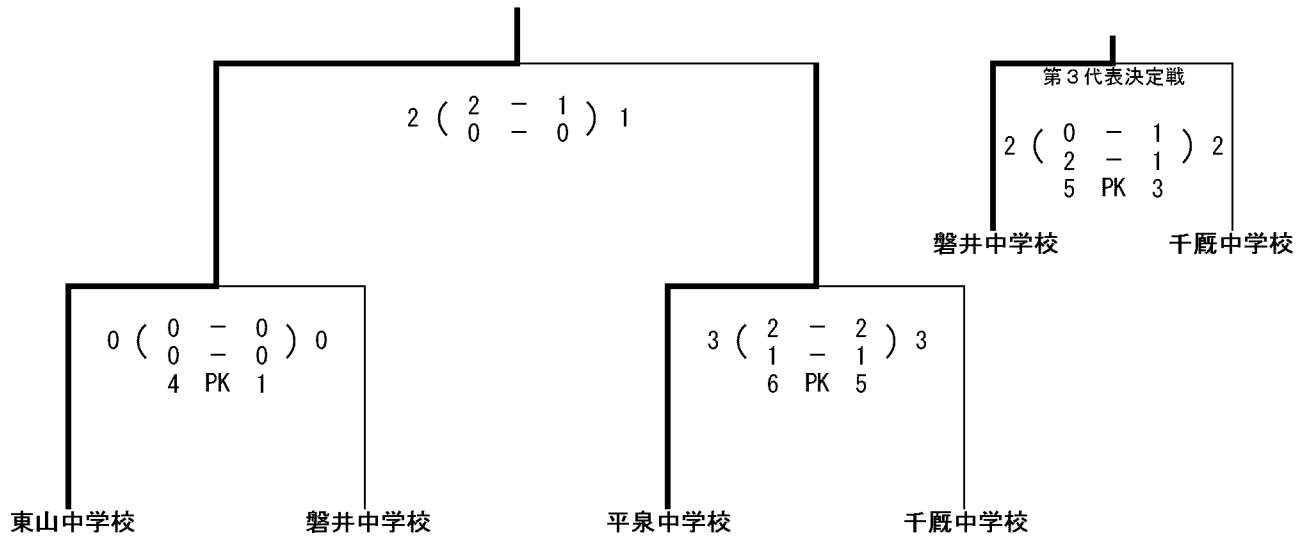

決勝トーナメント

最終結果

優勝	一関市	立	東山	中学校	(県大会出場)
第2位	平泉町	立	平泉	中学校	(県大会出場)
第3位	一関市	立	磐井	中学校	
第3位	一関市	立	千厩	中学校