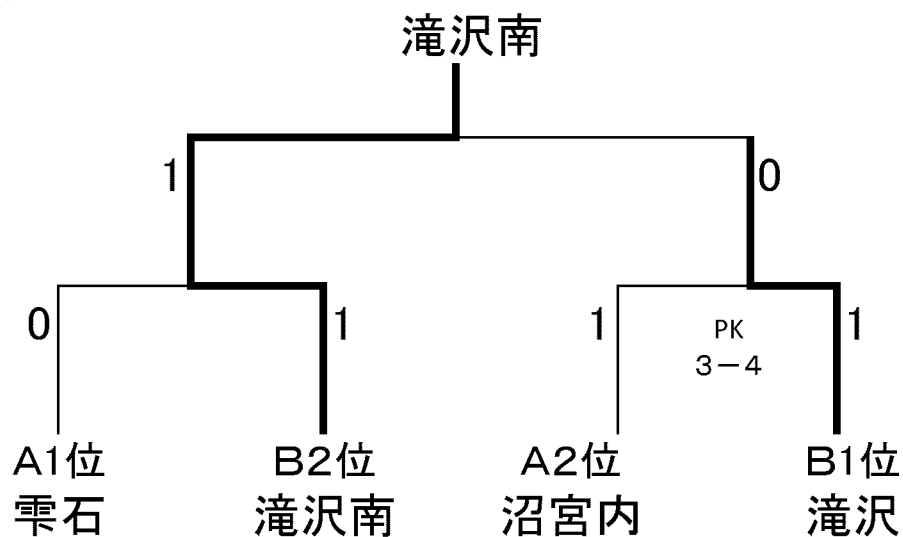

平成28年度 岩手地区中学校新人大会 サッカー競技結果 <予選リーグ> (リンク戦)

1位・2位が準決勝進出

Aブロック	①雫石	②松尾	③沼宮内	④葛巻	勝ち点	得点	失点	得失点差	順位
①雫石	■■■■■■	12-0	7-1	■■■■■■	6	19	1	18	1
②松尾	0-12	■■■■■■	■■■■■■	0-15	0	0	27	-27	4
③沼宮内	1-7	■■■■■■	■■■■■■	1-0	3	2	7	-5	2
④葛巻	■■■■■■	15-0	0-1	■■■■■■	3	15	1	14	3

1位・2位が準決勝進出

Bブロック	⑤西根	⑥滝沢二	⑦滝沢	⑥滝沢南	勝ち点	得点	失点	得失点差	順位
⑤西根	■■■■■■	4-0	0-2	■■■■■■	3	4	2	2	3
⑥滝沢二	0-4	■■■■■■	■■■■■■	2-6	0	2	10	-8	4
⑦滝沢	2-0	■■■■■■	■■■■■■	4-3	6	6	3	3	1
⑥滝沢南	■■■■■■	6-2	3-4	■■■■■■	3	9	6	3	2

※勝ち点と同じ場合は、①当該試合の結果、②得失点差の順で決定する

<決勝トーナメント>

第1位 滝沢南(県大会出場)
第2位 滝沢 (県大会出場)

第3位 雫石
第3位 沼宮内