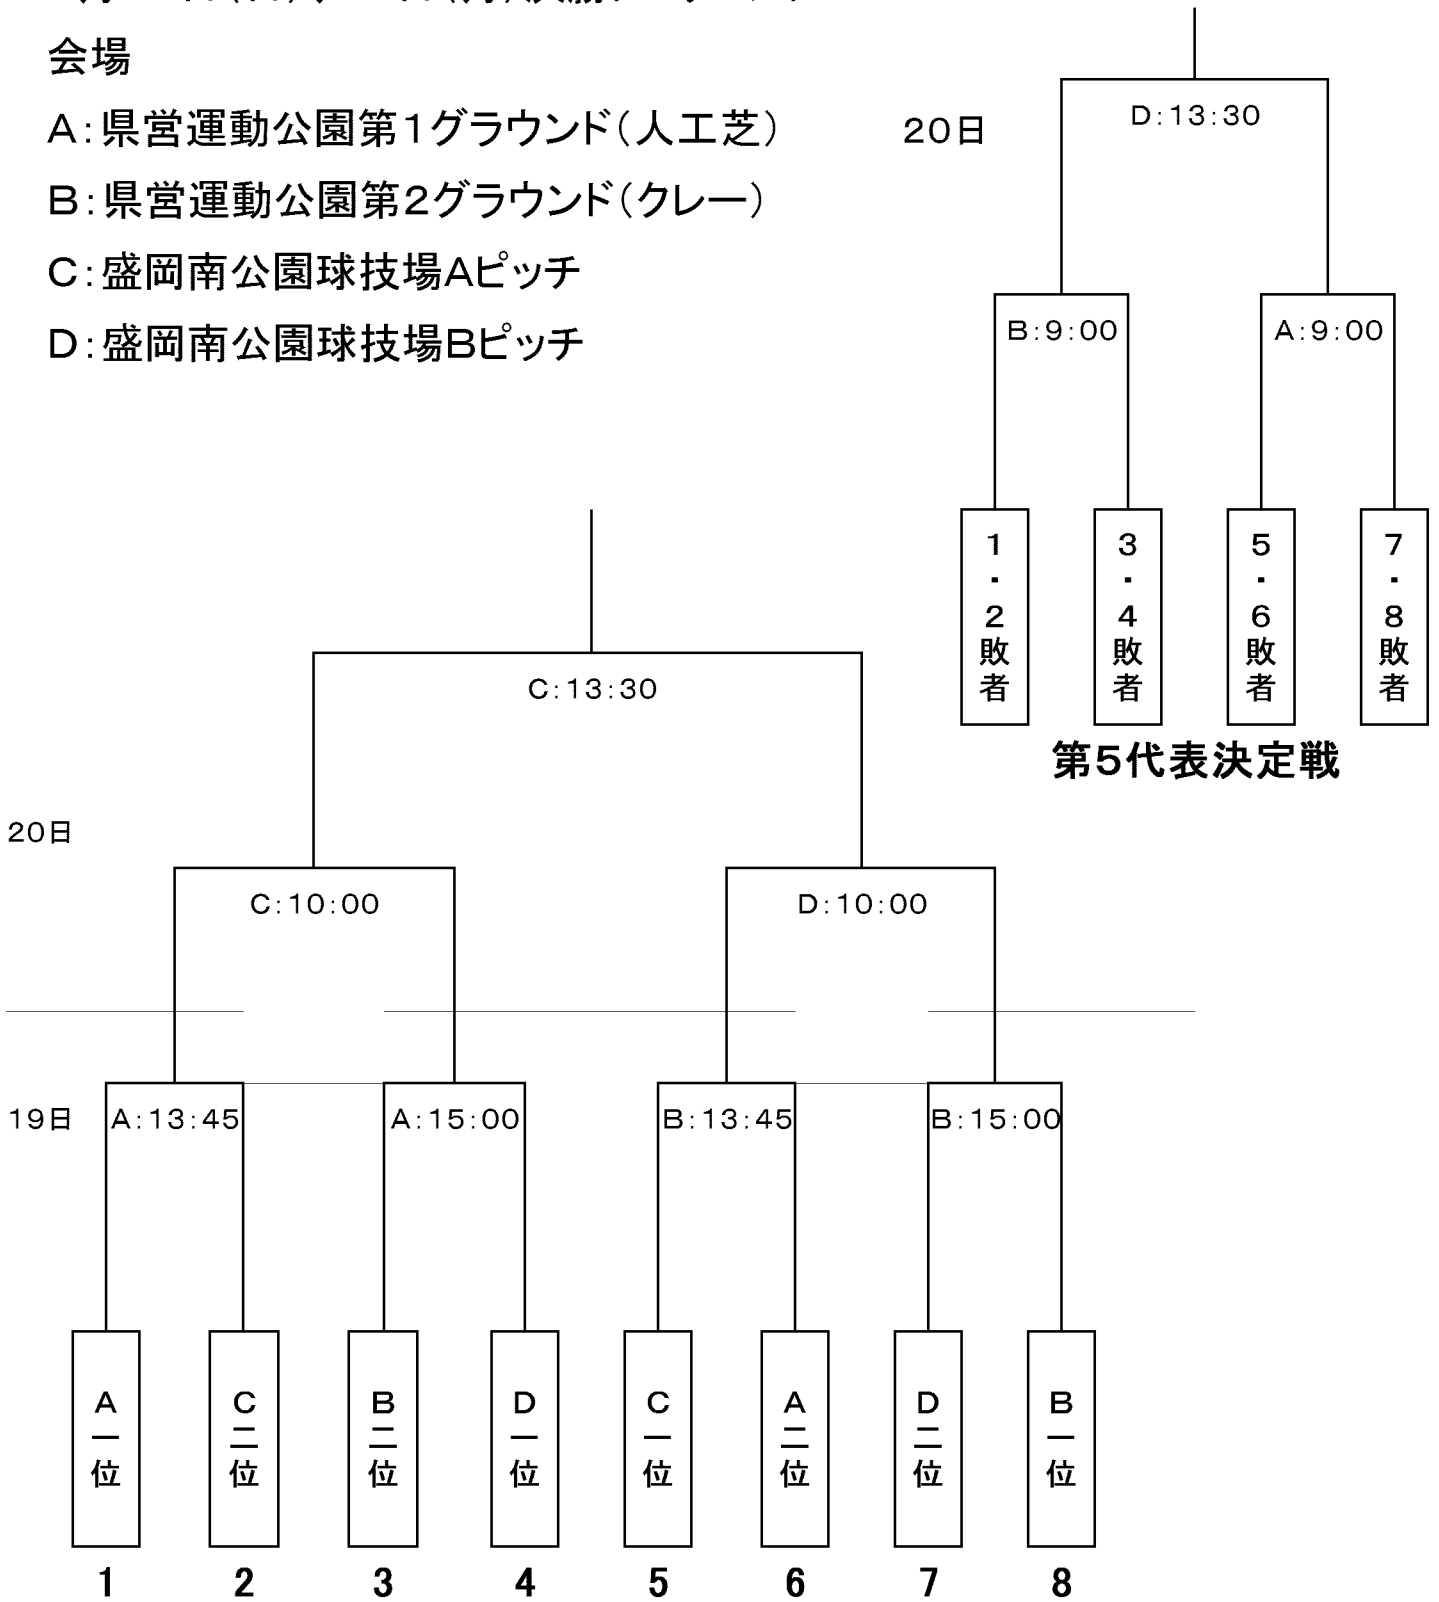

6月19日(日)、20日(月)決勝トーナメント

会場

A: 県営運動公園第1グラウンド(人工芝)

B: 県営運動公園第2グラウンド(クレー)

C: 盛岡南公園球技場Aピッチ

D: 盛岡南公園球技場Bピッチ

※上位5チームが県大会出場

※1、4、5、8には各グループの1位が入ることとする。

※2、3、6、7には各グループの2位が入ることとする。

※第3代表、第4代表は抽選とする。