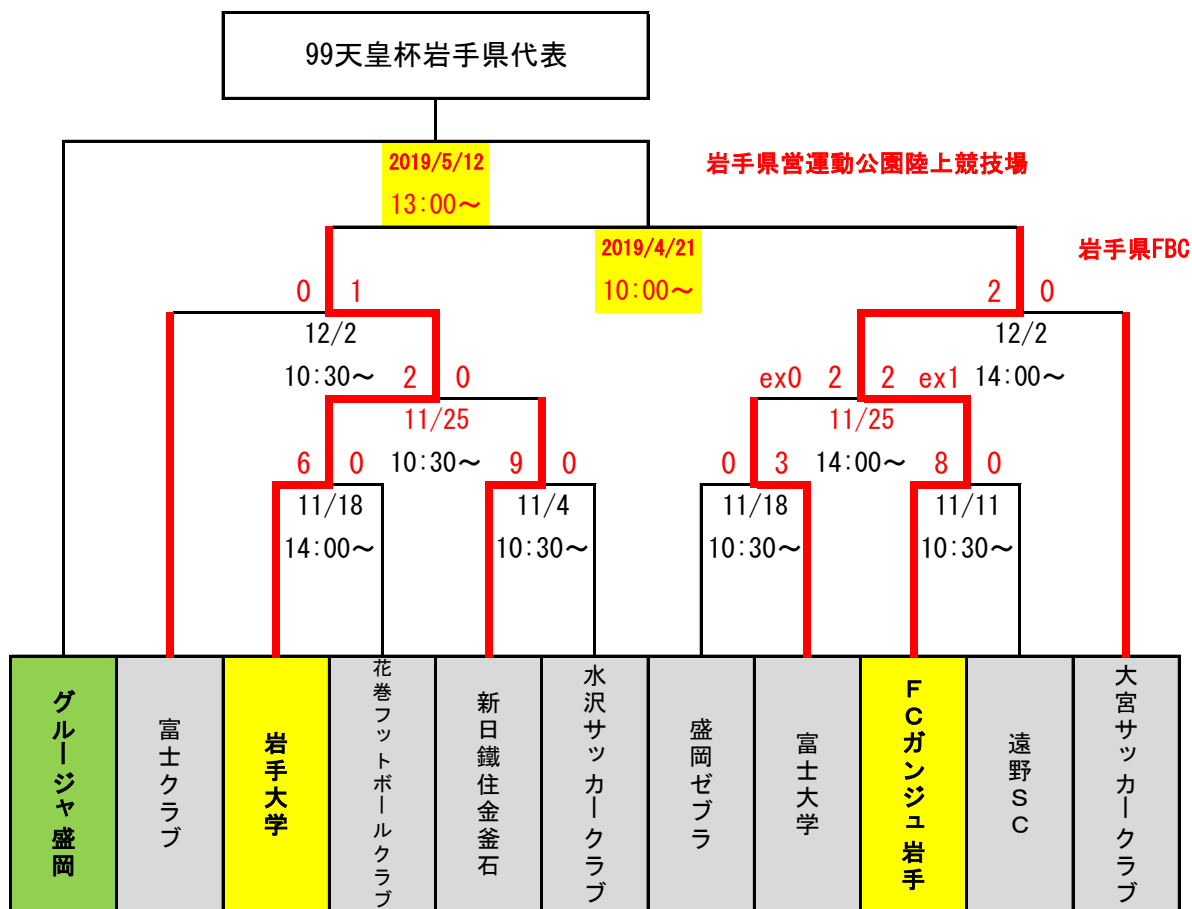

第69回岩手県サッカー選手権大会開催概要

2019/3/17現在

■ 決勝ラウンド

第1シード **グルージャ盛岡** (J3)

第2シード 第68回大会決勝大会出場チーム (**富士クラブ2003**、**大宮クラブ**)

第3シード 東北社会人リーグ1部・大学リーグ1部 (**新日鐵**、**ゼブラ**、**ガンジュ**、**富士大学**、**岩手大学**)

■ 1次ラウンド

参加チーム 水沢クラブ、花巻クラブ、FC紫波、FC盛岡市立、FC JOSHUA、遠野SC

4月8日、29日及び5月13日に県内各地の芝生又は人工芝グラウンドで開催

3チームの2グループとし、各チーム2試合のリーグ戦を実施

引分けの場合はPK戦を実施し、PK勝は勝点2、PK敗は勝点1とする。

上位3チームが決勝トーナメントに進出する。(花巻、水沢、遠野)

第68回大会決勝ラウンド進出チームを各グループにシード(水沢、花巻)

Aグループ

チーム名	水沢	紫波	市立	勝	PK勝	PK負	負	勝点	得失点
水沢サッカークラブ	-	○	○	2	-	-	-	6	+5
FC 紫波	×	-	×	-	-	-	2	0	-3
FC 盛岡市立	×	○	-	1	-	-	1	3	-2

Bグループ

チーム名	花巻	遠野	JOSHUA	勝	PK勝	PK負	負	勝点	得失点
花巻フットボールクラブ	-	○	○	2	-	-	-	6	+6
遠野SC	×	-	○	1	-	-	1	3	+6
FC JOSHUA	×	×	-	-	-	-	2	0	-12