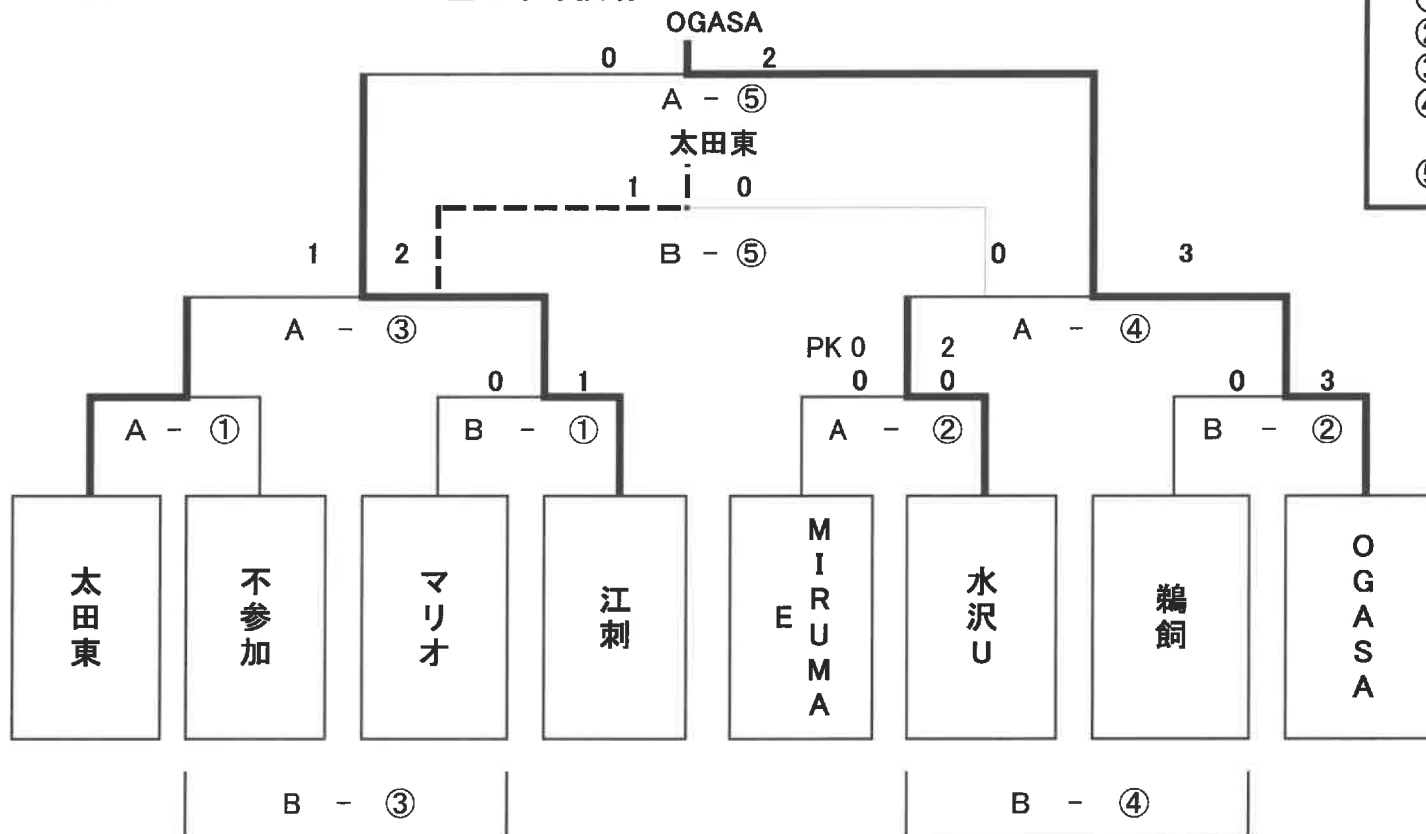

JA全農杯チビリンピック小学生8人制サッカー大会 第17回岩手県予選会

平成30年11月23日

釜石市球技場

試合時間	
①	10:00~
②	11:00~
③	12:00~
④	13:00~
⑤	15:00~

* 試合時間 12分+12分+5分+12分(第1、第2ピリオド間は休憩なし)

* 規定時間内に勝敗が決しない場合は1回戦・3位決定戦は即PK戦(3人)とし、準決勝、決勝は6分(3分+3分)の延長戦の後PK戦(3名)とする。