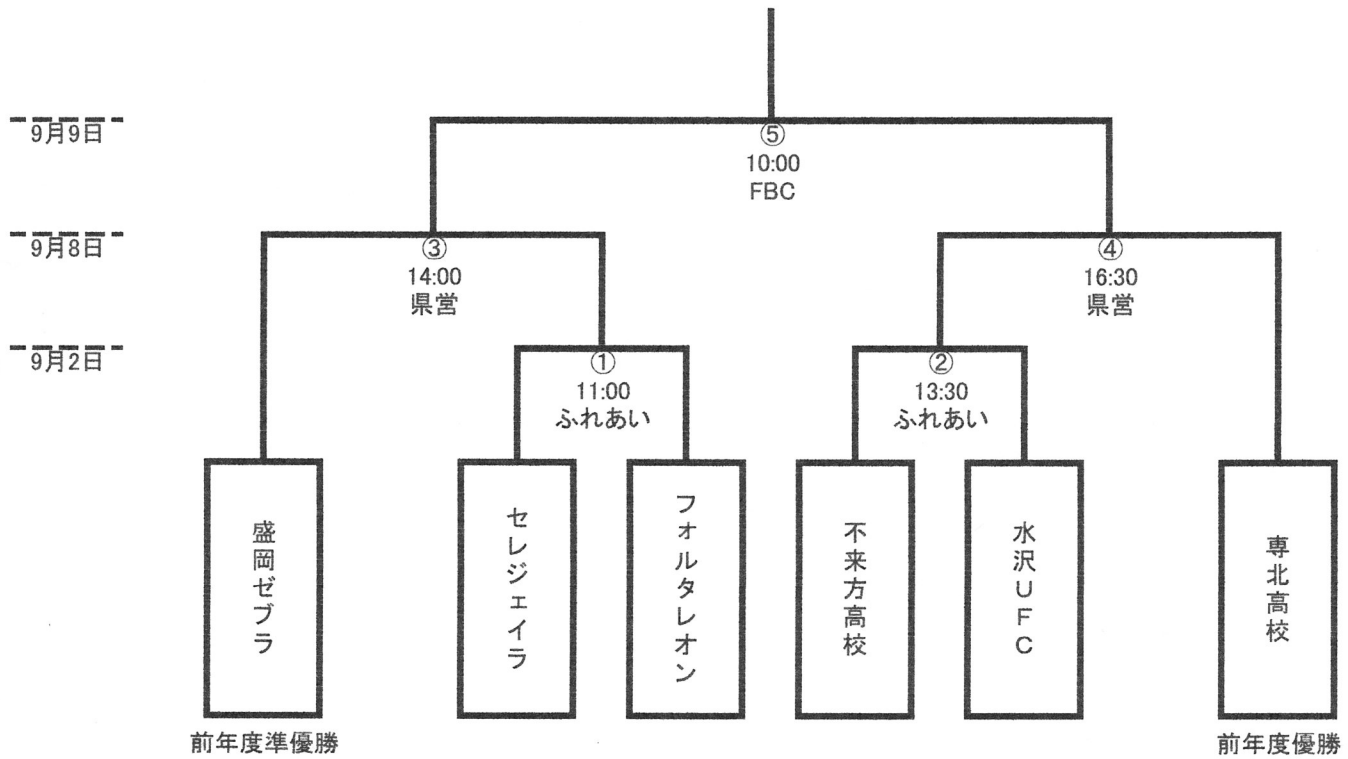

# 第31回岩手県女子サッカー選手権大会組み合わせ

■日程：平成30年9月2日(日)、9月8日(土)、9月9日(日)  
 ■会場：奥州市ふれあいの丘公園、岩手県営運動公園、岩手県フットボールセンター

	試合日程	チーム名	結果	チーム名	会場
①	9月2日(日) 11:00	セレジエイラ		フォルタレオン	ふれあい
②	9月2日(日) 13:30	不来方高校		水沢UFC	ふれあい
③	9月8日(土) 14:00	盛岡ゼブラ			県営運動公園
④	9月8日(土) 16:30			専北高校	県営運動公園
⑤	9月9日(日) 10:00				FBC