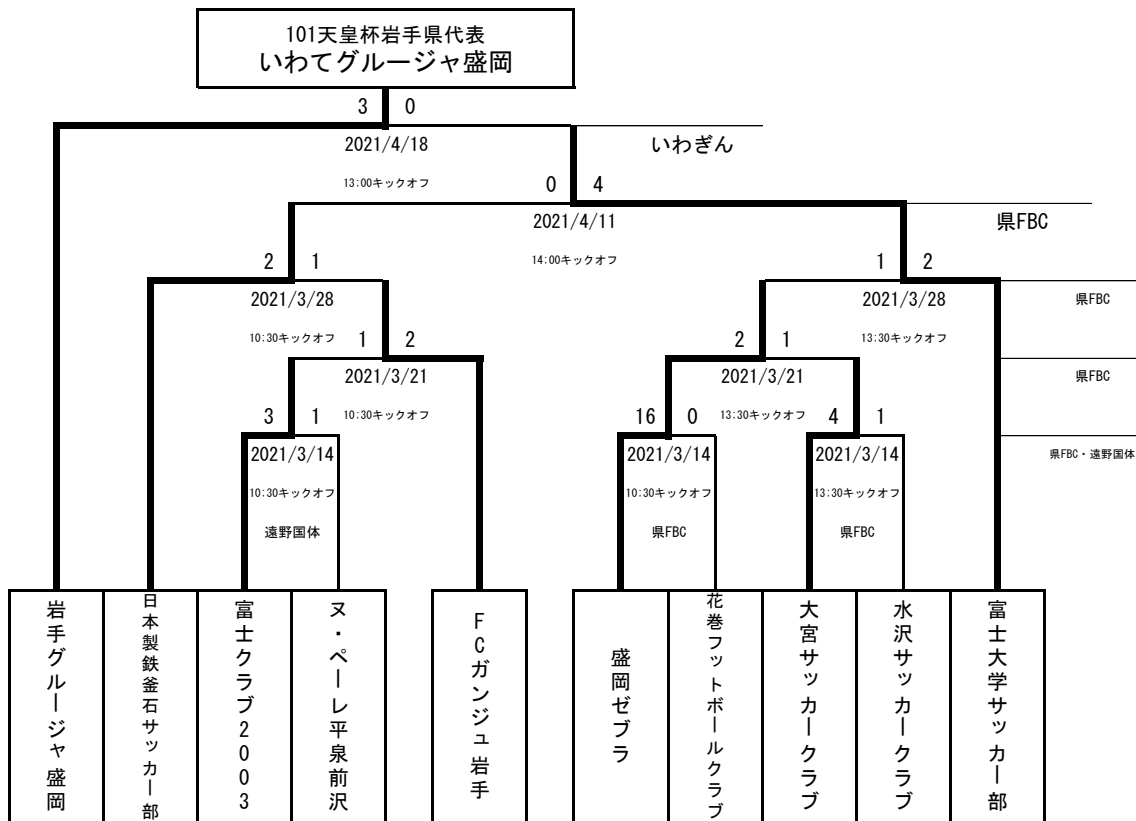

第71回岩手県サッカー選手権大会

2021/4/18現在

■決勝トーナメント

第1シード グルージャ盛岡 (J3)

第2シード 第70回大会決勝出場チーム (富士大学、日本製鉄釜石)

第3シード 東北社会人リーグ1部・大学リーグ1部 (ガンジュ、ゼブラ、大宮、富士クラブ)

1次ラウンド上位 水沢クラブ、又・ペーレ平泉前沢、花巻フットボールクラブ

■1次ラウンド

参加希望チーム 水沢クラブ、花巻クラブ、又・ペーレ、遠野SC

11月8日から11月29日まで下記の県内人工芝グラウンドで開催

4チーム総当たりのリーグ戦で各チーム3試合

引分けの場合はPK戦を実施

試合時間内の勝:勝点3、PK戦の勝:2、PK戦の負:1、試合時間内の負:0

上位3チームが決勝トーナメントに進出する。

チーム名	A	B	C	D	勝	PK勝	負	PK負	得失	勝点	順位
A 水沢	△	○	○	○	3	-	-	-	7	9	1
B 花巻	●	△	▲	△	-	1	1	1	-4	3	3
C 又・ペ	●	△	△	○	1	1	1	-	0	5	2
D 遠野SC	●	▲	●	△	-	-	2	1	-3	1	4

4チーム総当たりのリーグ戦の場合には各チーム3試合で計6試合

- 11/8(日) 10:30~ 遠野国体記念公園サッカー場 A水沢(前2、後2) 4vs0(前0、後0) B花巻
- 11/15(日) 10:30~ 胆沢川桜づつみ多目的グラウンド C又・ペーレ(前1、後1) 2vs0(前0、後0) D遠野SC
- 11/22(日) 10:30~ 遠野国体記念公園サッカー場 A水沢(前2、後1) 3vs1(前0、後1) C又・ペーレ
- 11/22(日) 13:00~ 遠野国体記念公園サッカー場 B花巻(前0、後1、PK4) 1vs1(前0、後1、PK2) D遠野SC
- 11/29(日) 10:30~ 遠野国体記念公園サッカー場 B花巻(前1、後1、PK1) 2vs2(前1、後1、PK4) C又・ペーレ
- 11/29(日) 13:00~ 遠野国体記念公園サッカー場 A水沢(前0、後1) 1vs0(前0、後0) D遠野SC