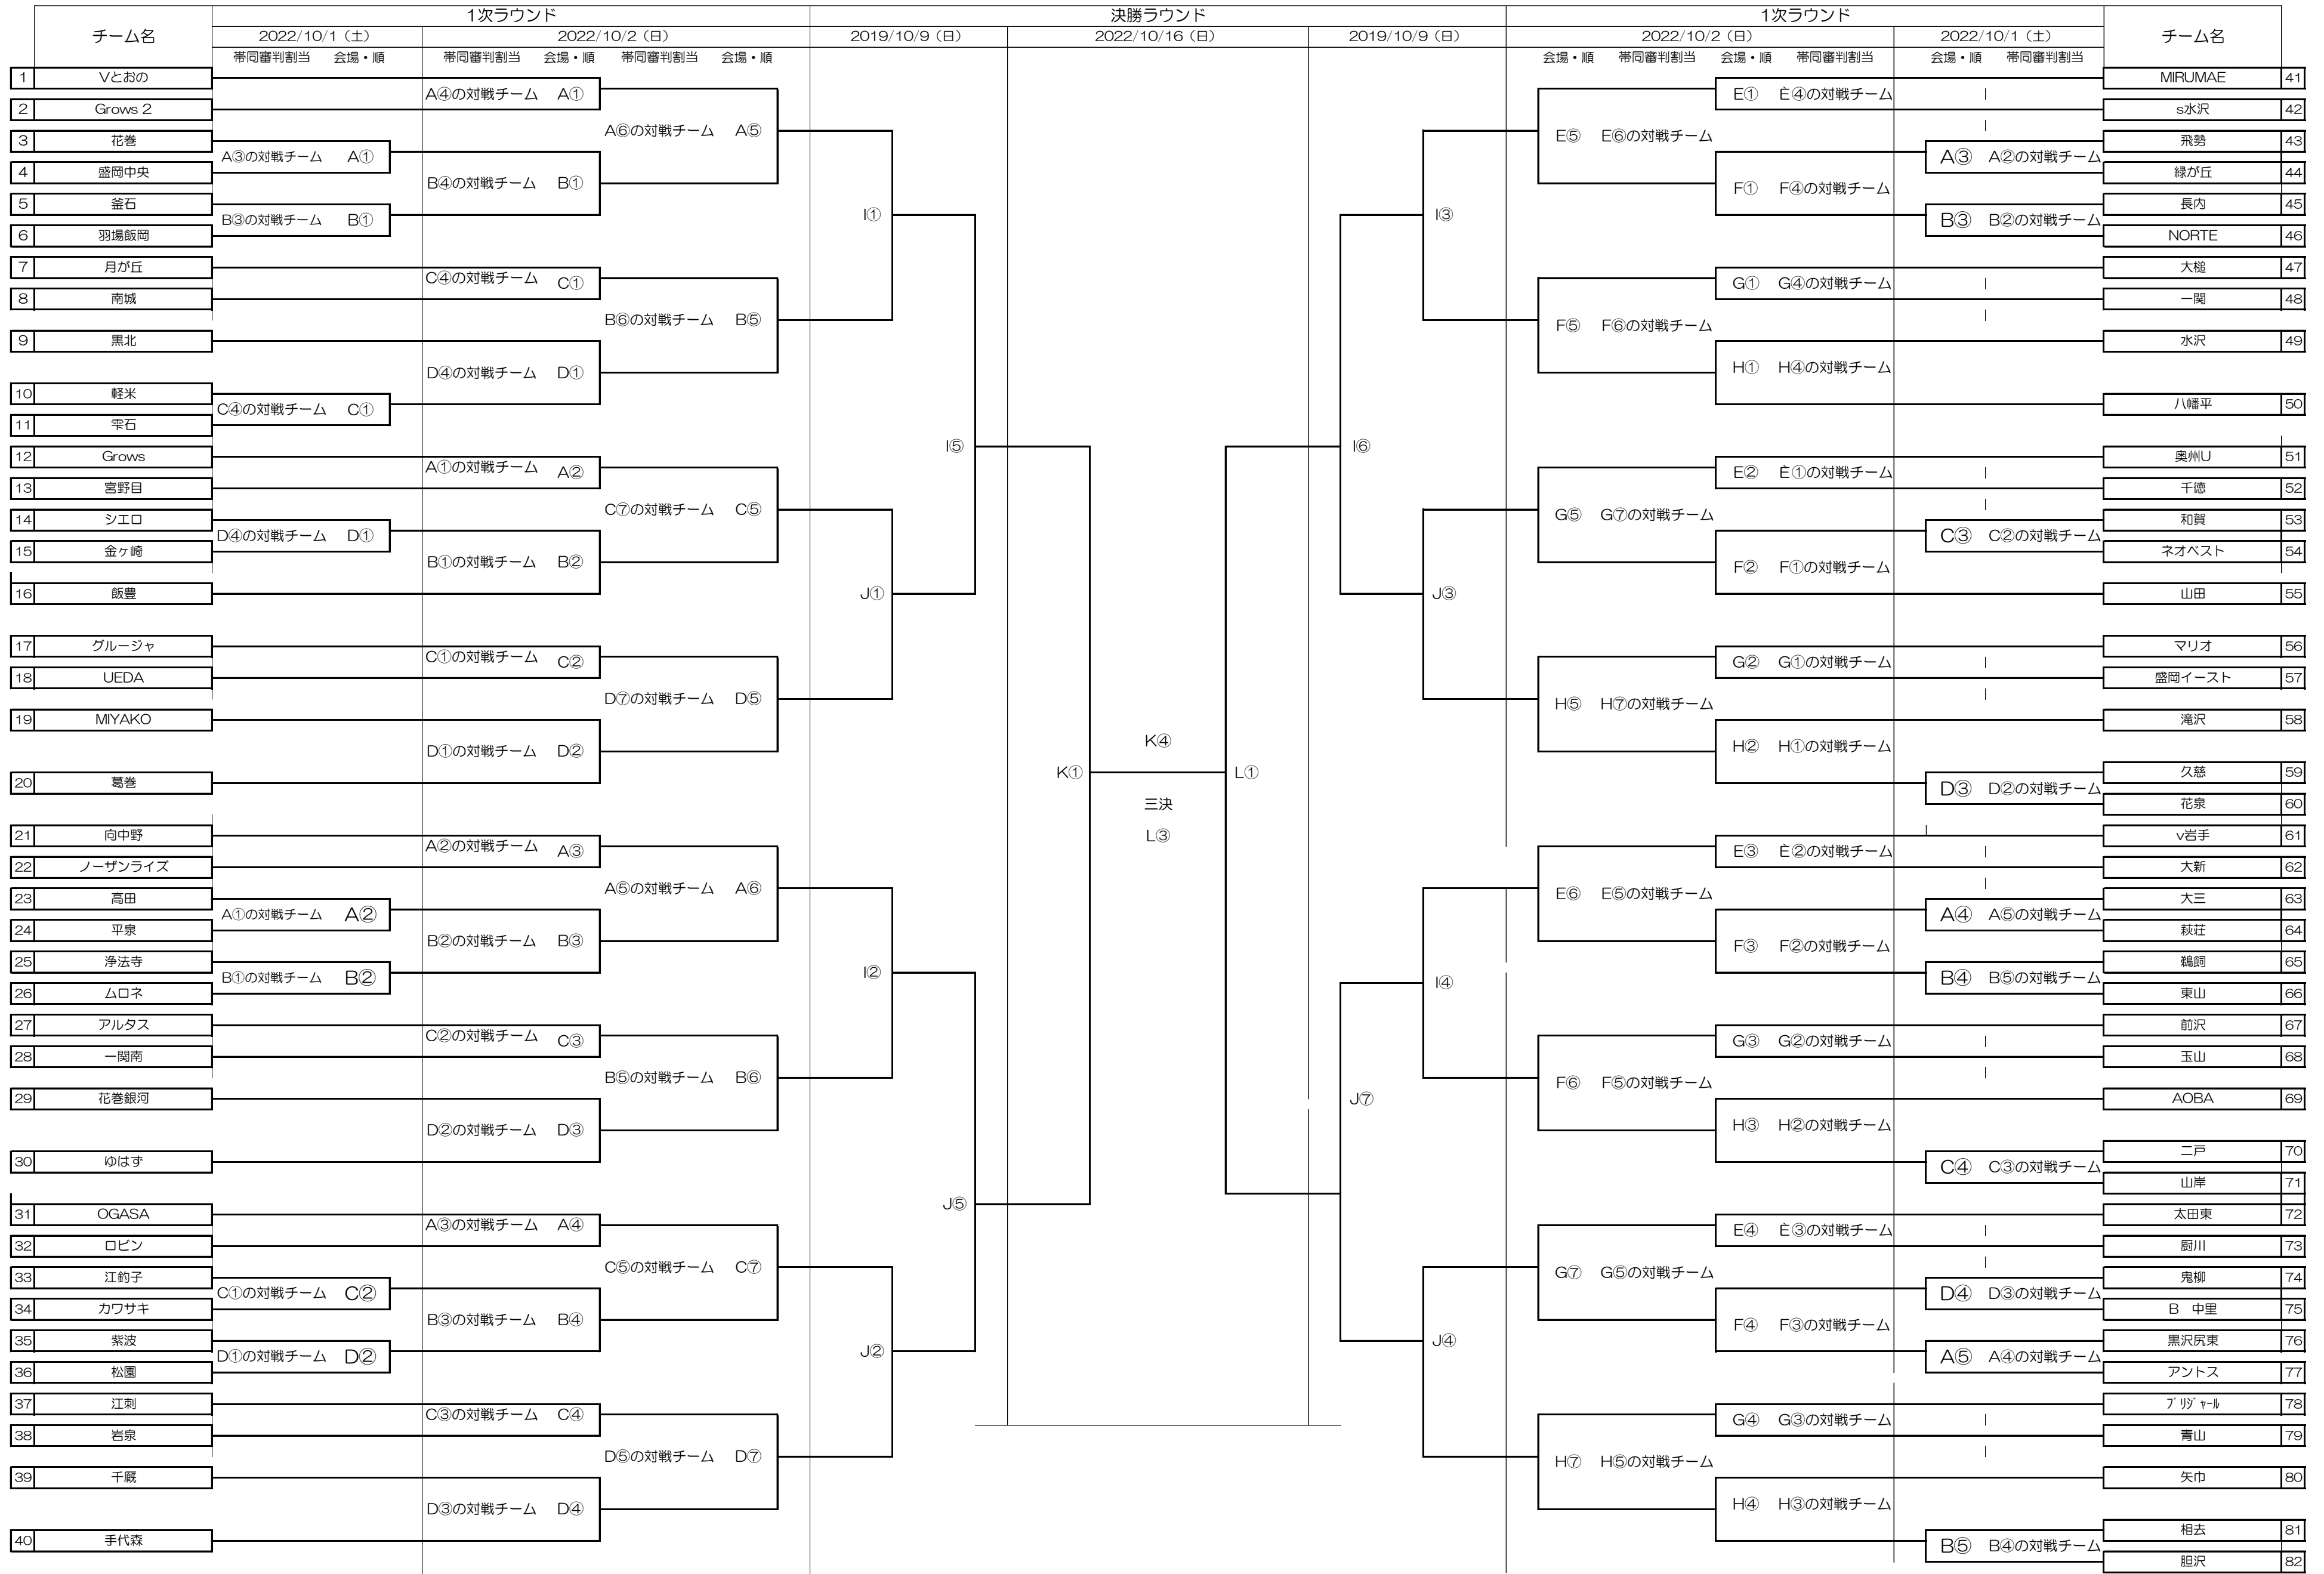

JFA第46回全日本U-12サッカー選手権大会岩手県大会

A 花巻キャンプ村A
B 花巻キャンプ村B
C 花巻キャンプ村C
D 花巻キャンプ村D

E 鬼清水グラウンドA
F 鬼清水グラウンドB
G 鬼清水グラウンドC
H 鬼清水グラウンドD

I 県営運動公園第一グラウンドA
J 県営運動公園第一グラウンドB
K 南公園球場A
L 南公園球場B

①: 9:30~10:15
②: 10:30~11:15
③: 11:30~12:15
④: 12:30~13:15
⑤: 13:30~14:15
⑥: 14:30~15:15
⑦: 15:00~15:45

準決勝・三決・決勝
①: 10:00~10:45
②: 11:00~11:45
③: 12:00~12:45
④: 13:00~13:45