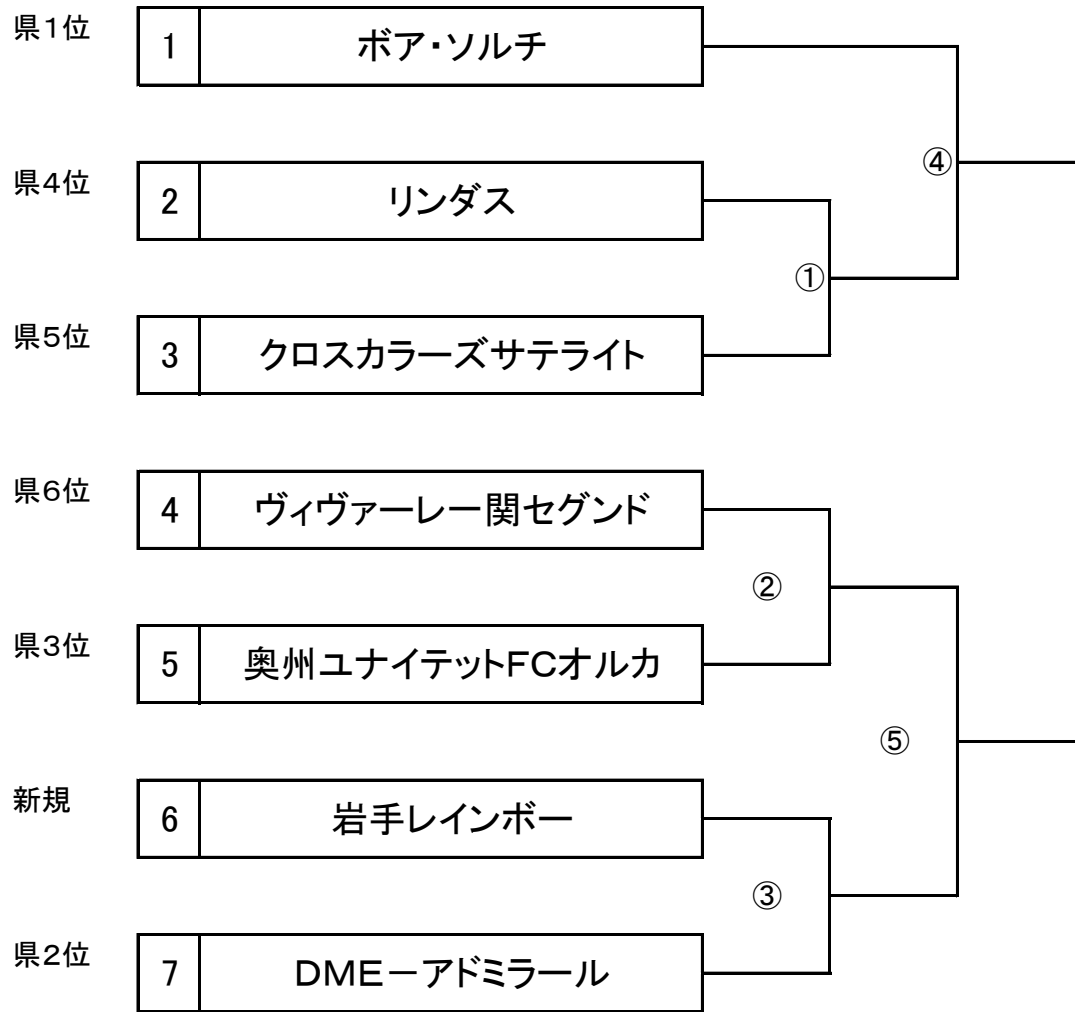

JFA 第28回全日本フットサル選手権大会岩手県大会・組合せ

日時: 令和4年10月29日・11月13日
 場所: 岩手県営体育館 他

○予選ラウンド: 10月29日(土)岩手県営体育館

○決勝ラウンド: 10月30日(日)岩手県営体育館、11月13日(日)花巻市民体育館