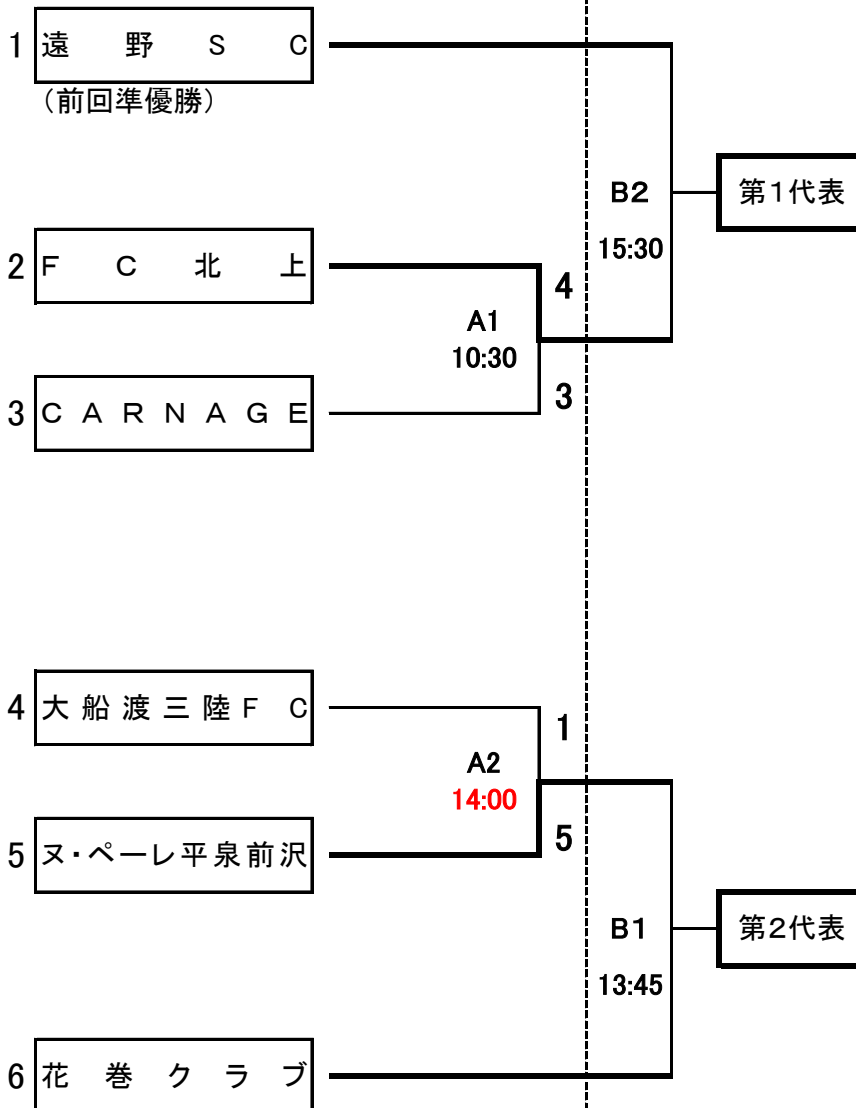

(2024年度)第31回 全国クラブチームサッカー選手権大会 岩手県予選会

組 合 せ / 試 合 結 果

会 場

A : 水沢ふれあいの丘

B : 県営運動公園第1グラウンド

C :

試合開始時間

1 : 10:30

2 : 13:00

7/21

8/4

(日)

(日)

【参加チーム】

ス・ペーレ平泉前沢
大船渡三陸FC
FC北上
CARNAGE
花巻クラブ
遠野SC