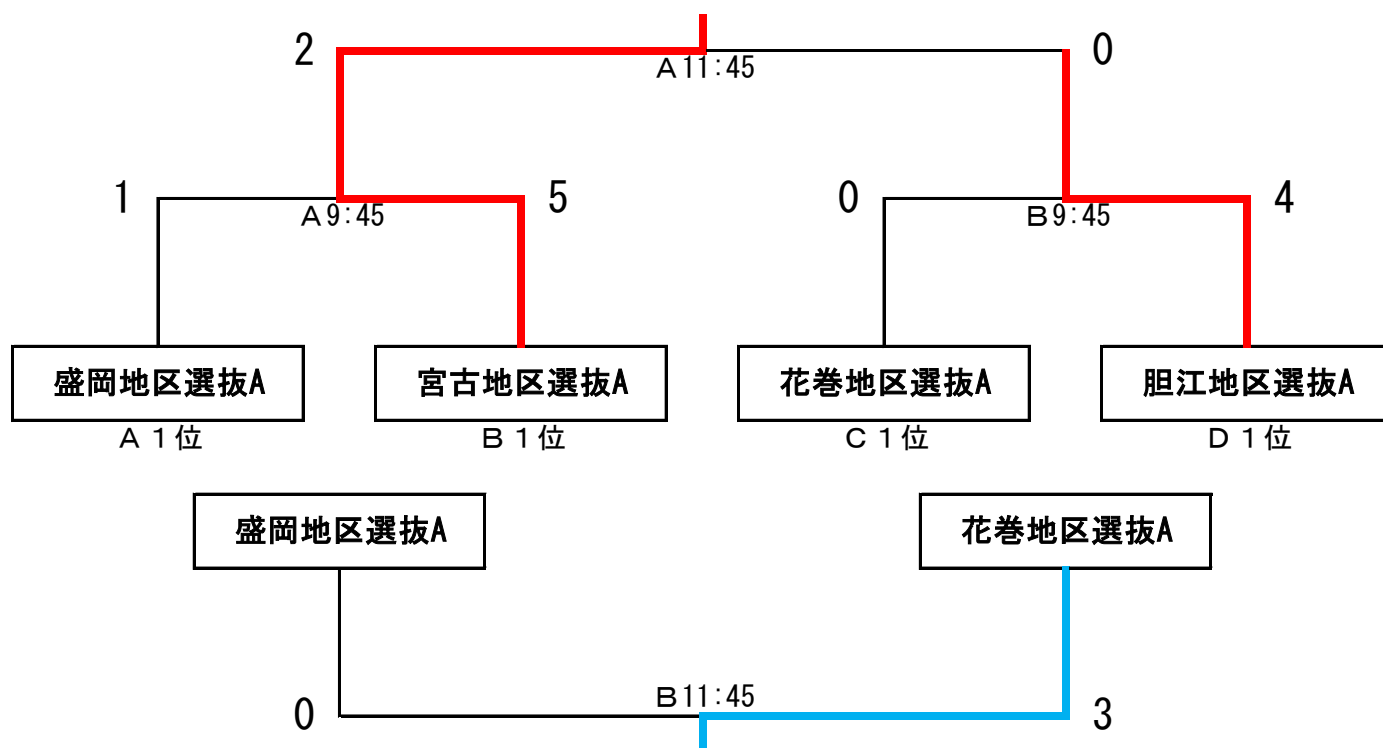

7月21日(日) 2日目 順位決定トーナメント(4チーム4ブロック)

1位トーナメント