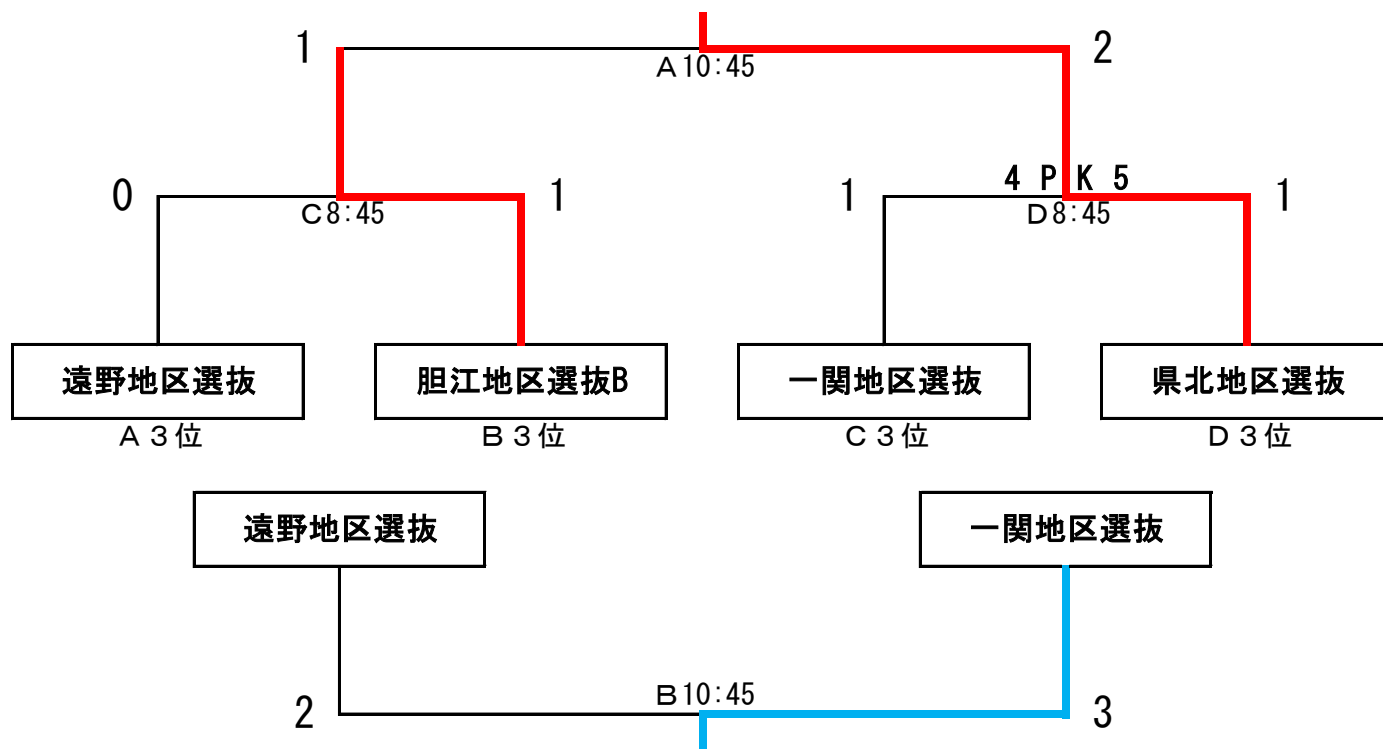

Dブロック

	県北	胆江A	和賀	気仙	勝点	得失点差	総得点	順位
1	県北 ☆☆☆☆☆	1-3 ●	2-2 △	1-1 △	2	-2	4	3
2	胆江A 3-1 ○	☆☆☆☆☆	3-2 ○	3-2 ○	9	+4	9	1
3	和賀 2-2 △	2-3 ●	☆☆☆☆☆	2-3 ●	1	-2	6	4
4	気仙 1-1 △	2-3 ●	3-2 ○	☆☆☆☆☆	4	±0	6	2

7月21日(日) 2日目 順位決定トーナメント(4チーム4ブロック)

1位トーナメント

2位トーナメント

3位トーナメント

4位トーナメント

最終結果

優		勝	宮古地区選抜（初優勝）
第	2	位	胆江地区選抜A
第	3	位	花巻地区選抜A
第	4	位	盛岡地区選抜A
第	5	位	気仙地区選抜
第	6	位	釜石・大槌地区選抜
第	7	位	盛岡地区選抜C
第	8	位	盛岡地区選抜B
第	9	位	県北地区選抜
第	10	位	胆江地区選抜B
第	11	位	一関地区選抜
第	12	位	遠野地区選抜
第	13	位	和賀地区選抜
第	14	位	紫波地区選抜
第	15	位	岩手地区選抜・花巻地区選抜B