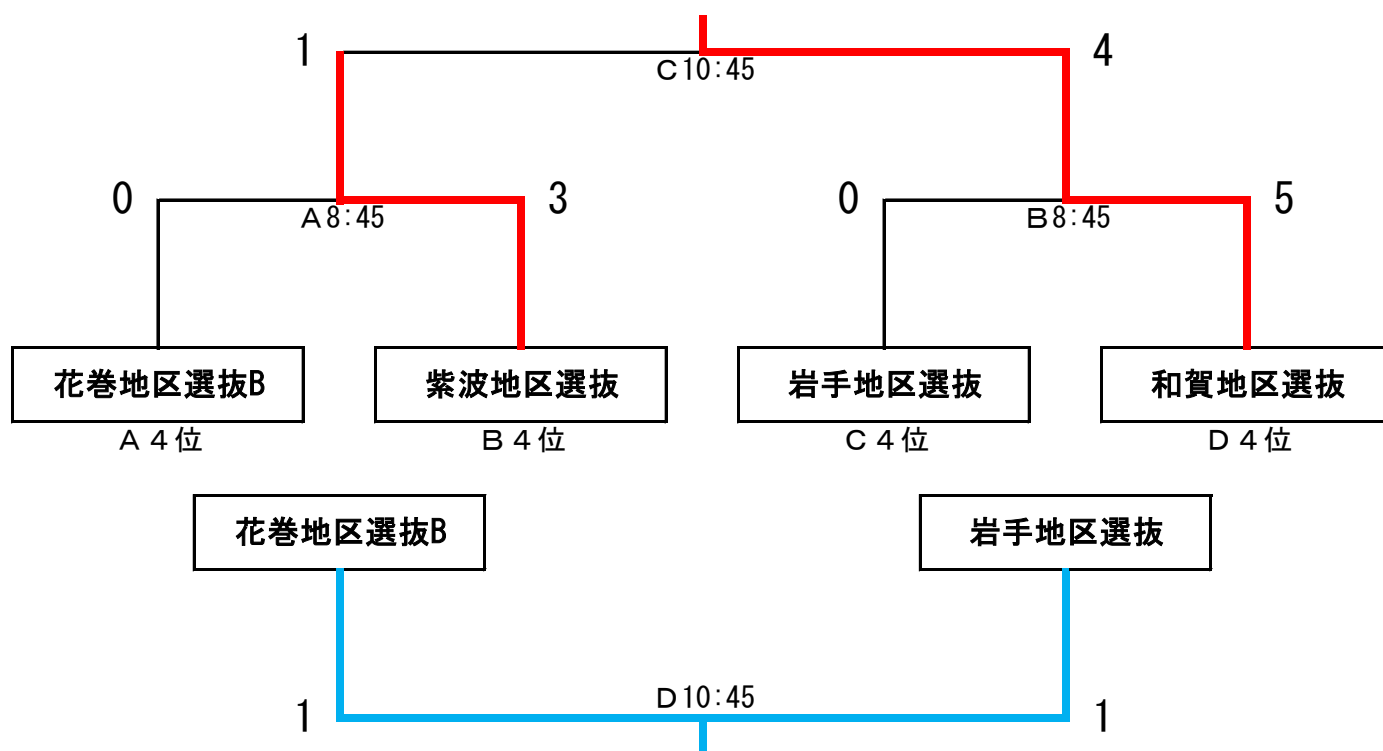

Dブロック

	県北	胆江A	和賀	気仙	勝点	得失点差	総得点	順位
1	県北 ☆☆☆☆☆	1-3 ●	2-2 △	1-1 △	2	-2	4	3
2	胆江A 3-1 ○	☆☆☆☆☆	3-2 ○	3-2 ○	9	+4	9	1
3	和賀 2-2 △	2-3 ●	☆☆☆☆☆	2-3 ●	1	-2	6	4
4	気仙 1-1 △	2-3 ●	3-2 ○	☆☆☆☆☆	4	±0	6	2

7月21日(日) 2日目 順位決定トーナメント(4チーム4ブロック)

1位トーナメント

2位トーナメント

3位トーナメント

4位トーナメント

最終結果

優		勝	宮古地区選抜（初優勝）
第	2	位	胆江地区選抜A
第	3	位	花巻地区選抜A
第	4	位	盛岡地区選抜A
第	5	位	気仙地区選抜
第	6	位	釜石・大槌地区選抜
第	7	位	盛岡地区選抜C
第	8	位	盛岡地区選抜B
第	9	位	県北地区選抜
第	10	位	胆江地区選抜B
第	11	位	一関地区選抜
第	12	位	遠野地区選抜
第	13	位	和賀地区選抜
第	14	位	紫波地区選抜
第	15	位	岩手地区選抜・花巻地区選抜B