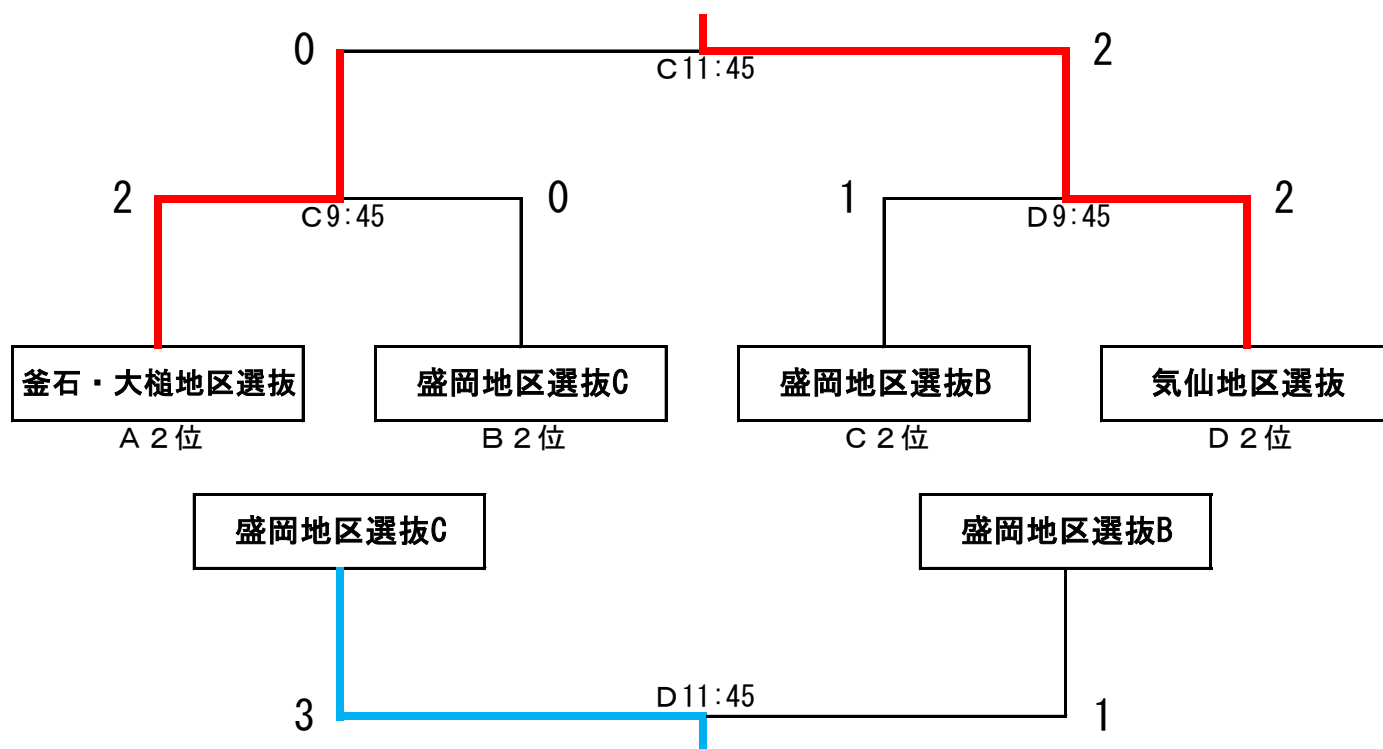

Dブロック

	県北	胆江A	和賀	気仙	勝点	得失点差	総得点	順位
1	県北 ☆☆☆☆☆	1-3 ●	2-2 △	1-1 △	2	-2	4	3
2	胆江A 3-1 ○	☆☆☆☆☆	3-2 ○	3-2 ○	9	+4	9	1
3	和賀 2-2 △	2-3 ●	☆☆☆☆☆	2-3 ●	1	-2	6	4
4	気仙 1-1 △	2-3 ●	3-2 ○	☆☆☆☆☆	4	±0	6	2

7月21日(日) 2日目 順位決定トーナメント(4チーム4ブロック)

1位トーナメント

2位トーナメント

3位トーナメント

4位トーナメント

最終結果

優		勝	宮古地区選抜（初優勝）
第	2	位	胆江地区選抜A
第	3	位	花巻地区選抜A
第	4	位	盛岡地区選抜A
第	5	位	気仙地区選抜
第	6	位	釜石・大槌地区選抜
第	7	位	盛岡地区選抜C
第	8	位	盛岡地区選抜B
第	9	位	県北地区選抜
第	10	位	胆江地区選抜B
第	11	位	一関地区選抜
第	12	位	遠野地区選抜
第	13	位	和賀地区選抜
第	14	位	紫波地区選抜
第	15	位	岩手地区選抜・花巻地区選抜B