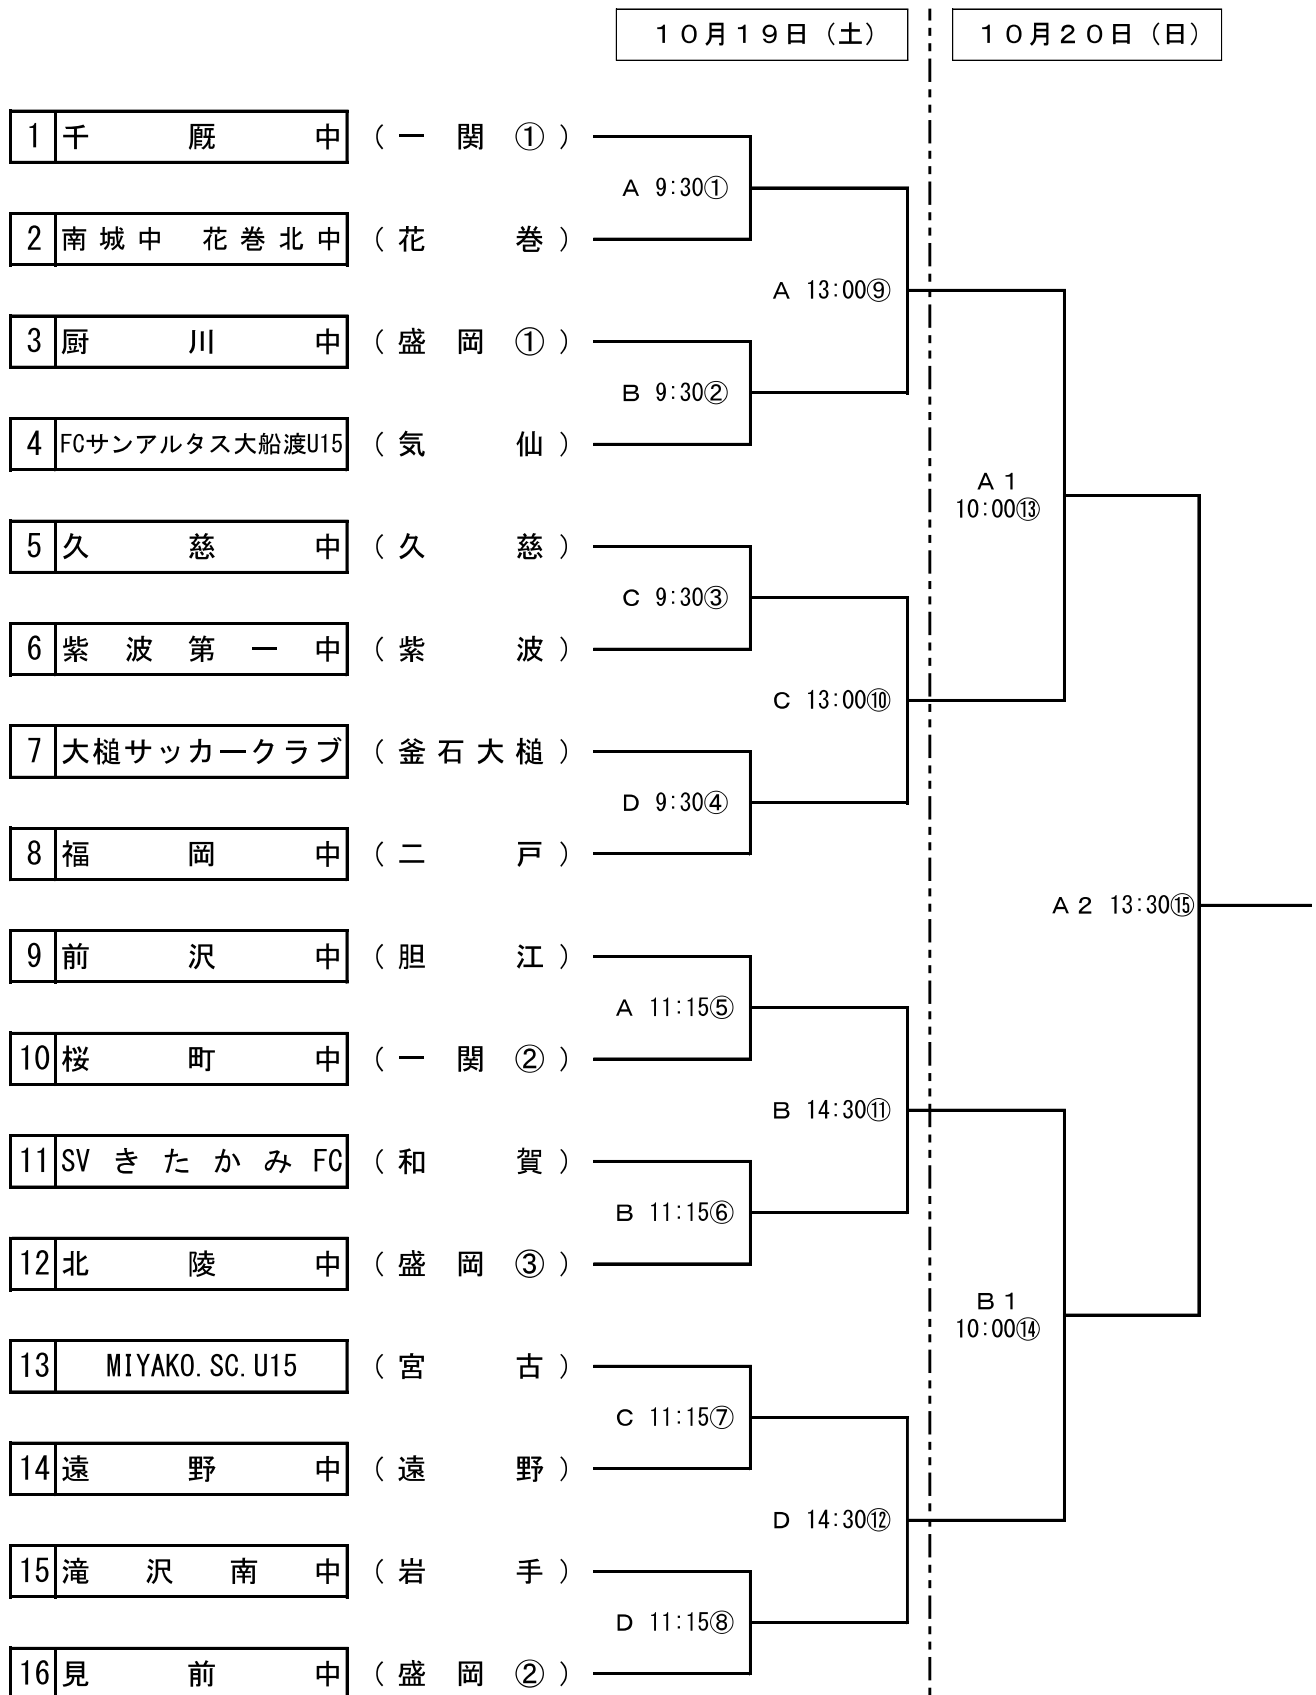

令和6年度 第51回 岩手県中学校新人大会サッカー競技 組合せ（決定）

会場	A : 国体記念遠野市民サッカー場A (人工芝)
	B : 国体記念遠野市民サッカー場B (人工芝)
	C : 遠野運動公園陸上競技場 (天然芝)
	D : 遠野運動公園多目的運動場 (天然芝)